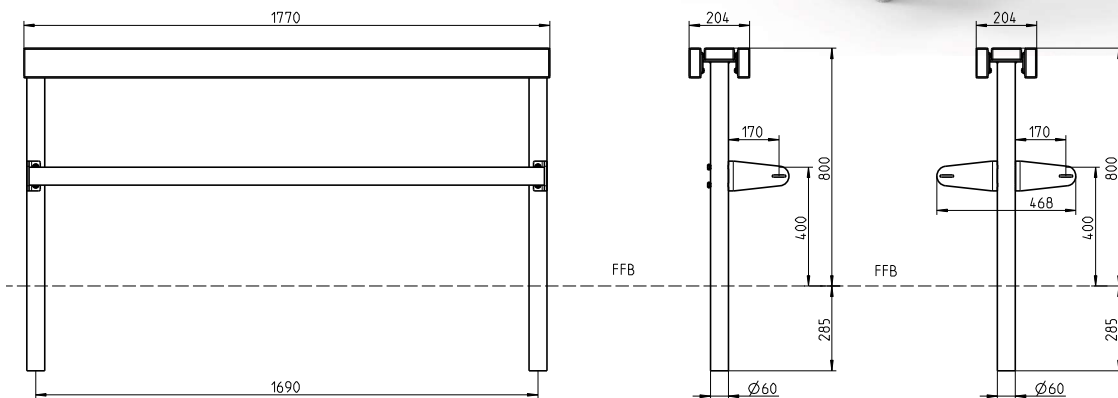

Einfach

Doppelt

JUGENDBANK ALTO, ORTSFEST				
	Einfach		Doppelt	
Benennung	Artikelnr.		Artikelnr.	
Bambus Savanna	5474117		5474217	
Bambus Dunkel	5463717		5464117	
Accoya	5463817		5464217	
Recycling	5463917		5464317