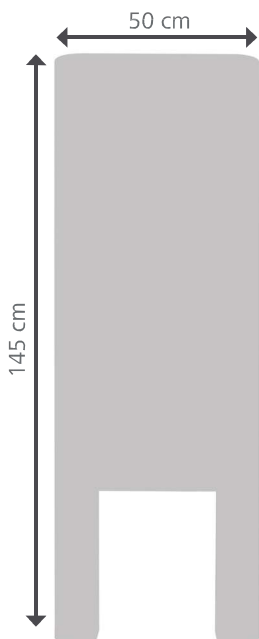

HUNDETOILETTE SAMMY

Hundetoilette Sammy.

Die Hundetoilette in einem neuen modernen Design in kombinierten Materialien; Edelstahl kombiniert mit verzinktem Stahlblech mit Pulverbeschichtung garantieren Langlebigkeit und Stabilität.

Der verschließbare Tütenspender hat eine erhöhte Kapazität von bis zu 1.000 Hundekottüten. Die moderne Farbwahl in „Sable noir 100“ verspricht Exklusivität. Komplett vormontiert und somit einfache Endmontage vor Ort; Lieferung inkl. Montageset mit Bodenanker, Dreikantschlüssel und detaillierter Montagebeschreibung; Alle Aufschriften sind personalisierbar und UV-beständig.

- Material: Stahlblech feuerverzinkt, pulverbeschichtet kombiniert mit poliertem Edelstahl
- Volumen Abfalleimer: ca. 40 Liter
- Füllvolumen Tütenspender: bis zu 1.000 Säckchen
- Verschluss: mit Dreikantschlüssel
- Maße: Breite 145 cm, Höhe 50 cm, Tiefe 25 cm, Gewicht: 45 kg