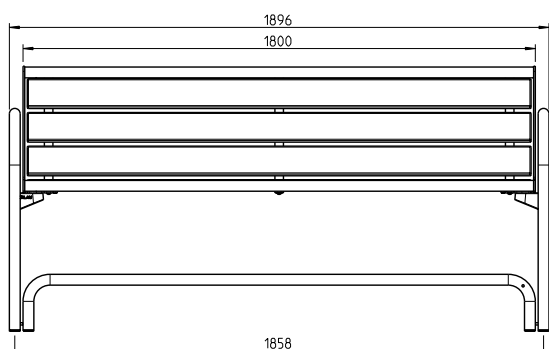

SIESTA STYLE CARE

Die Bank. Ein Klassiker der Freiraumgestaltung.

- Erleichtertes Aufstehen, auch für körperlich eingeschränkte Personen, dank erhöhter Sitzfläche auf 530 mm
- Füße können bequem auf dem Fußrohr platziert werden
- Rahmen aus Laserschnitt-Formteilen und Rundrohr, Durchmesser 38 mm
- Einsatz aus verschiedenen Materialien wählbar
- Bogenförmiger Rundrohrfuß, Durchmesser 38 mm, dient gleichzeitig als Armlehne
- Füße und Sitzfläche wirbelgesintert mit Polyamid-Rilsan, Beschichtungsdicke mind. 350 µm
- Fußabstellrohr komplett feuerverzinkt
- Adaptionssset zur Verbindung von Sitz- und Fußteil

Passende Tische

Ab Seite 98

Passende Abfallbehälter:

Ab Seite 114

SIESTA STYLE CARE MIT RÜCKENLEHNE, MOBIL, 3-SITZIG

Benennung	Artikelnr.	Preis/ €
Drahtgitter	54623..*	1.075,-
Bambus dunkel	54624..*	1.191,-
Bambus hell	54625..*	955,-
Recyclingkunststoff	54626..*	1.075,-
Pagholz	54627..*	1.303,-
Accoya	54628..*	1.237,-