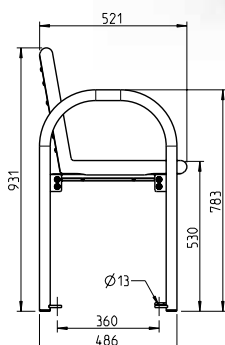

SIESTA STYLE CARE

Die Bank. Ein Klassiker der Freiraumgestaltung.

- Erleichtertes Aufstehen, auch für körperlich eingeschränkte Personen, dank erhöhter Sitzfläche auf 530 mm
- Füße können bequem auf dem Fußrohr platziert werden
- Rahmen aus Laserschnitt-Formteilen und Rundrohr, Durchmesser 38 mm
- Einsatz aus verschiedenen Materialien wählbar
- Bogenförmiger Rundrohrfuß, Durchmesser 38 mm, dient gleichzeitig als Armlehne
- Füße und Sitzfläche wirbelgesintert mit Polyamid-Rilsan, Beschichtungsdicke mind. 350 µm
- Fußabstellrohr komplett feuerverzinkt
- Adaptionssset zur Verbindung von Sitz- und Fußteil

Passende Tische

Ab Seite 98

Passende Abfallbehälter:

Ab Seite 114

SIESTA STYLE CARE MIT RÜCKENLEHNE, MOBIL, 3-SITZIG

Benennung	Artikelnr.	Preis/ €
Drahtgitter	54623..*	1.075,-
Bambus dunkel	54624..*	1.191,-
Bambus hell	54625..*	955,-
Recyclingkunststoff	54626..*	1.075,-
Pagholz	54627..*	1.303,-
Accoya	54628..*	1.237,-