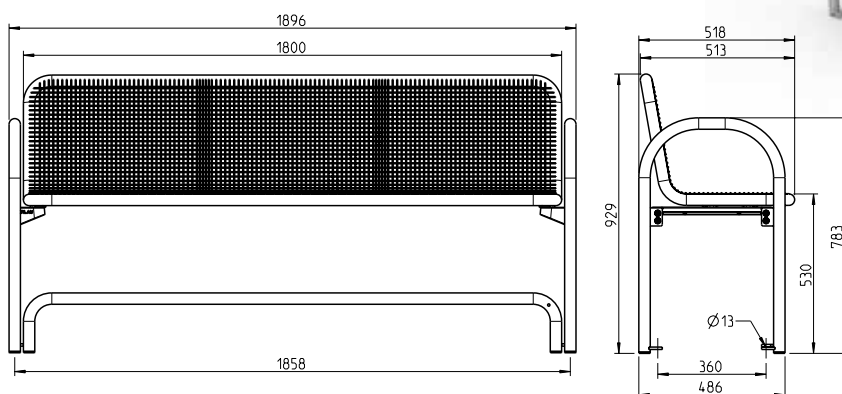

EASY ACCESS

SIESTA HARMONY CARE

Die Bank. Ein Klassiker der Freiraumgestaltung.

- Erleichtertes Aufstehen, auch für körperlich eingeschränkte Personen, dank erhöhter Sitzfläche auf 530 mm
- Füße können bequem auf dem Fußrohr platziert werden
- Sitz- und Rückenflächen durchgehend mit Drahtgitter und Rundrohr, Durchmesser 38 mm
- Raster 15 x 15 mm, Drahtstärke 3,3 mm
- Rasterverdichtungen zur Platzeinteilung und Stabilisierung
- Bogenförmiger Rundrohrfuß Durchmesser 38 mm, dient gleichzeitig als Armlehne
- Füße und Sitzfläche wirbelgesintert mit Polyamid-Rilsan, Beschichtungsdicke mind. 350 µm
- Fußabstellrohr komplett feuerverzinkt
- Adaptionset zur Verbindung von Sitz- und Fußteil

Passende Tische

Ab Seite 98

Passende Abfallbehälter:

Ab Seite 114

SIESTA HARMONY CARE MIT RÜCKENLEHNE, MOBIL

Benennung	Artikelnr.	Preis/ €
3-sitzig	54622..*	877,-

Schnelllieferprogramm: 10 Tage

4-6 Wochen