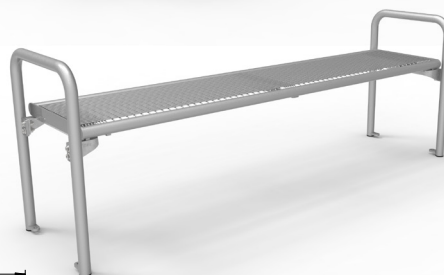

CHARISMA HARMONY

Flexibel und zeitlos.

Ein verlässlicher Partner in allen Lagen.

- Sitz- und Rückenflächen durchgehend mit Drahtgitter und Rundrohr, Durchmesser 38 mm
- Raster 15 x 15 mm, Drahtstärke 3,3 mm
- Rasterverdichtungen zur Platzeinteilung und Stabilisierung
- Gebogener Rundrohrfuß Durchmesser 38 mm, dient gleichzeitig als Armlehne
- Alle Metallteile wirbelgesintert mit Polyamid-Rilsan, Beschichtungsdicke mind. 350 µm
- Bei der ortsfesten Ausführung sind die FüÙe feuerverzinkt und pulverbeschichtet
- Adaptionset zur Verbindung von Sitz- und Fußteil

CHARISMA HARMONY OHNE RÜCKENLEHNE				
Benennung	Mobil		Ortsfest	
	Artikelnr.		Artikelnr.	
3-sitzig	54418..*		54419..*	
2-sitzig	54420..*		54421..*	
1-sitzig	54422..*		54423..*	

CHARISMA STYLE

Flexibel und zeitlos.

Ein verlässlicher Partner in allen Lagen.

- Rahmen aus Laserschnitt-Formteilen und Rundrohr, Durchmesser 38 mm
- Einsatz aus verschiedenen Materialien wählbar
- Gebogener Rundrohrfuß, Durchmesser 38 mm, dient gleichzeitig als Armlehne
- Alle Metallteile wirbelgesintert mit Polyamid-Rilsan, Beschichtungsdicke mind. 350 µm
- Bei der ortsfesten Ausführung sind die FüÙe feuerverzinkt und pulverbeschichtet
- Adaptionset zur Verbindung von Sitz- und Fußteil

Passende Tische

Ab Seite 98

Passende Abfallbehälter:

Ab Seite 114

CHARISMA STYLE MIT RÜCKENLEHNE, 3-SITZIG				
Benennung	Mobil		Ortsfest	
	Artikelnr.		Artikelnr.	
Drahtgitter	54121..*		54424..*	
Bambus dunkel	54126..*		54425..*	
Bambus hell	54125..*		54426..*	
Recyclingkunststoff	54123..*		54427..*	
Pagholz	54124..*		54428..*	
Accoya	54430..*		54429..*	