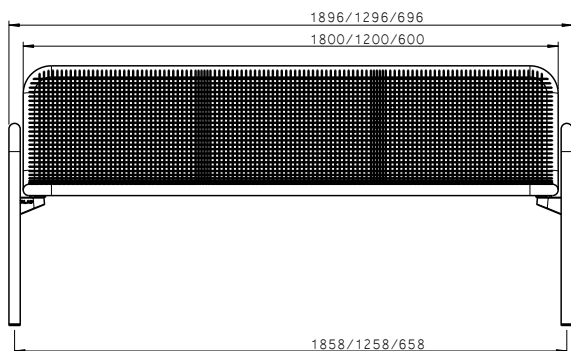

CHARISMA HARMONY

Flexibel und zeitlos.

Ein verlässlicher Partner in allen Lagen.

- Sitz- und Rückenflächen durchgehend mit Drahtgitter und Rundrohr, Durchmesser 38 mm
- Raster 15 x 15 mm, Drahtstärke 3,3 mm
- Rasterverdichtungen zur Platzeinteilung und Stabilisierung
- Gebogener Rundrohrfuß Durchmesser 38 mm, dient gleichzeitig als Armlehne
- Alle Metallteile wirbelgesintert mit Polyamid-Rilsan, Beschichtungsdicke mind. 350 µm
- Bei der ortsfesten Ausführung sind die FüÙe feuerverzinkt und pulverbeschichtet
- Adaptionset zur Verbindung von Sitz- und Fußteil

Passende Tische

Ab Seite 98

Passende Abfallbehälter:

Ab Seite 114

CHARISMA HARMONY MIT RÜCKENLEHNE				
Benennung	Mobil		Ortsfest	
	Artikelnr.		Artikelnr.	
3-sitzig	54120..*		54413..*	
2-sitzig	54414..*		54415..*	
1-sitzig	54416..*		54417..*	

Ein verlässlicher Partner in allen Lagen.

- Rahmen aus Laserschnitt-Formteilen und Rundrohr, Durchmesser 38 mm
- Einsatz aus verschiedenen Materialien wählbar
- Gebogener Rundrohrfuß, Durchmesser 38 mm, dient gleichzeitig als Armlehne
- Alle Metallteile wirbelgesintert mit Polyamid-Rilsan, Beschichtungsdicke mind. 350 µm
- Bei der ortsfesten Ausführung sind die FüÙe feuerverzinkt und pulverbeschichtet
- Adaptionset zur Verbindung von Sitz- und Fußteil