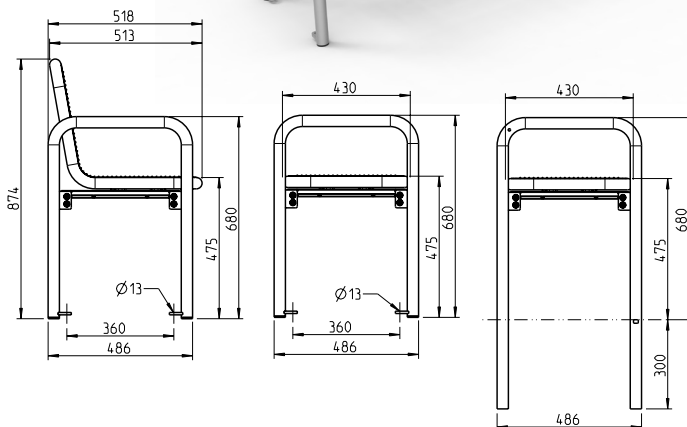

CHARISMA HARMONY

Flexibel und zeitlos.

Ein verlässlicher Partner in allen Lagen.

- Sitz- und Rückenflächen durchgehend mit Drahtgitter und Rundrohr, Durchmesser 38 mm
- Raster 15 x 15 mm, Drahtstärke 3,3 mm
- Rasterverdichtungen zur Platzeinteilung und Stabilisierung
- Gebogener Rundrohrfuß Durchmesser 38 mm, dient gleichzeitig als Armlehne
- Alle Metallteile wirbelgesintert mit Polyamid-Rilsan, Beschichtungsdicke mind. 350 µm
- Bei der ortsfesten Ausführung sind die FüÙe feuerverzinkt und pulverbeschichtet
- Adaptionset zur Verbindung von Sitz- und Fußteil

Passende Tische

Ab Seite 98

Passende Abfallbehälter:

Ab Seite 114

CHARISMA HARMONY MIT RÜCKENLEHNE				
Benennung	Mobil		Ortsfest	
	Artikelnr.		Artikelnr.	
3-sitzig	54120..*		54413..*	
2-sitzig	54414..*		54415..*	
1-sitzig	54416..*		54417..*	

Ein verlässlicher Partner in allen Lagen.

- Rahmen aus Laserschnitt-Formteilen und Rundrohr, Durchmesser 38 mm
- Einsatz aus verschiedenen Materialien wählbar
- Gebogener Rundrohrfuß, Durchmesser 38 mm, dient gleichzeitig als Armlehne
- Alle Metallteile wirbelgesintert mit Polyamid-Rilsan, Beschichtungsdicke mind. 350 µm
- Bei der ortsfesten Ausführung sind die FüÙe feuerverzinkt und pulverbeschichtet
- Adaptionset zur Verbindung von Sitz- und Fußteil