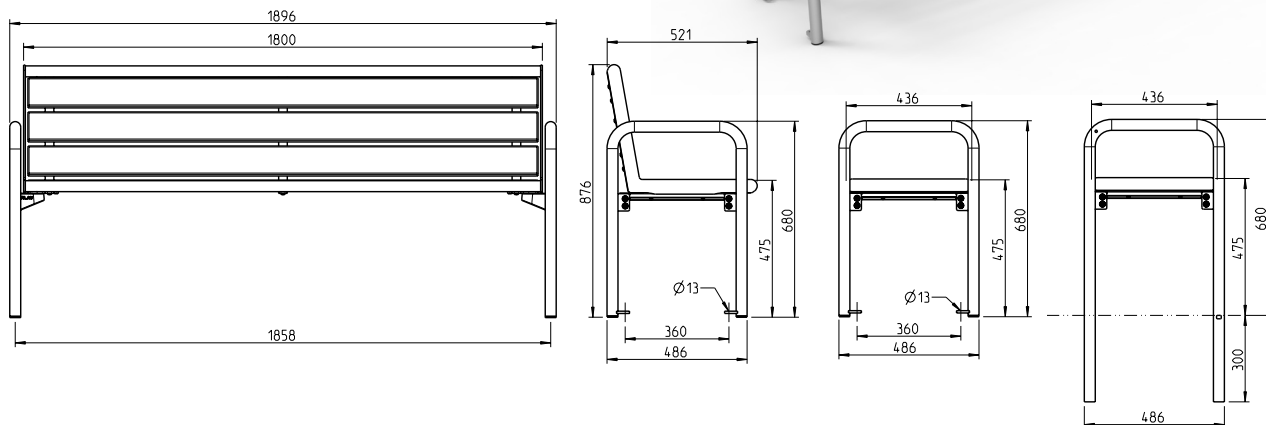

CHARISMA STYLE MIT RÜCKENLEHNE, 3-SITZIG				
Benennung	Mobil		Ortsfest	
	Artikelnr.		Artikelnr.	
Drahtgitter	54121..*		54424..*	
Bambus dunkel	54126..*		54425..*	
Bambus hell	54125..*		54426..*	
Recyclingkunststoff	54123..*		54427..*	
Pagholz	54124..*		54428..*	
Accoya	54430..*		54429..*	

CHARISMA STYLE OHNE RÜCKENLEHNE, 3-SITZIG				
Benennung	Mobil		Ortsfest	
	Artikelnr.		Artikelnr.	
Drahtgitter	54498..*		54431..*	
Bambus dunkel	54533..*		54432..*	
Bambus hell	54534..*		54433..*	
Recyclingkunststoff	54535..*		54434..*	
Pagholz	54536..*		54435..*	
Accoya	54537..*		54436..*