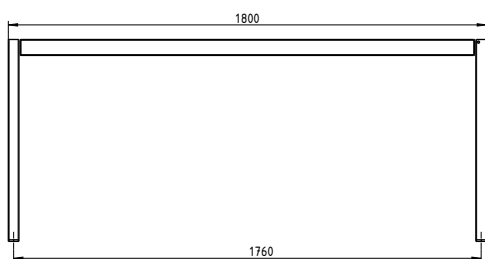

ERLAU® Patio

Tisch Patio. Egal ob solo oder im Duett mit einer Bank. Passt immer und überall.

- Mobil mit Befestigungsbohrung
- Metallteile feuerverzinkt und pulverbeschichtet
- Tischfläche wahlweise mit Bohlen (60 x 40 mm) aus Iroko (FSC-Zertifiziert), Robinie (FSC-Zertifiziert), Bambus dunkel, Bambus Savanna oder Bohlen aus pulverbeschichtetem Stahl
- Maße Tisch (B x T x H): 1.800 x 761 x 760 mm