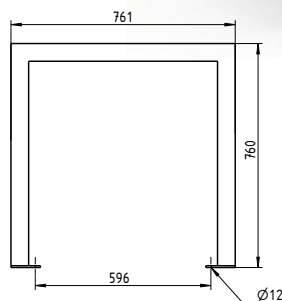

ERLAU® Patio

Tisch Patio. Egal ob solo oder im Duett mit einer Bank. Passt immer und überall.

- Mobil mit Befestigungsbohrung
- Metallteile feuerverzinkt und pulverbeschichtet
- Tischfläche wahlweise mit Bohlen (60 x 40 mm) aus Iroko (FSC-Zertifiziert), Robinie (FSC-Zertifiziert), Bambus dunkel, Bambus Savanna oder Bohlen aus pulverbeschichtetem Stahl
- Maße Tisch (B x T x H): 1.800 x 761 x 760 mm