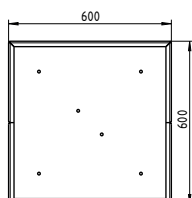

## Pflanzbehälter Plantari

- Mobil mit Ablaufbohrung
- Feuerverzinkt und pulverbeschichtet
- Optional individuelle Kombination mit Sitzelementen
- Mit abgesetztem Sockel für einfache Umplatzierung
- Maße (B x T x H): 600 x 600 x 740 mm

PFLANZBEHÄLTER PLANTARI		
Benennung		
	Artikelnr.	
Pflanzbehälter Plantari ohne Bohrung	55313..*	
Pflanzbehälter Plantari Bohrung einseitig	55315..*	
Pflanzbehälter Plantari Bohrung 90°	55316..*	
Pflanzbehälter Plantari Bohrung 180°	55311..*	
Pflanzbehälter Plantari Bohrung 270°	55320..*	
Pflanzbehälter Plantari Bohrung 360°	55309..*	