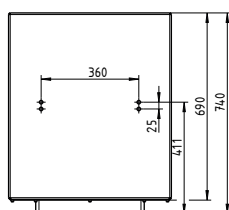

## Pflanzbehälter Plantari

- Mobil mit Ablaufbohrung
- Feuerverzinkt und pulverbeschichtet
- Optional individuelle Kombination mit Sitzelementen
- Mit abgesetztem Sockel für einfache Umplatzierung
- Maße (B x T x H): 600 x 600 x 740 mm

PFLANZBEHÄLTER PLANTARI		
Benennung		
	Artikelnr.	
Pflanzbehälter Plantari ohne Bohrung	55313..*	
Pflanzbehälter Plantari Bohrung einseitig	55315..*	
Pflanzbehälter Plantari Bohrung 90°	55316..*	
Pflanzbehälter Plantari Bohrung 180°	55311..*	
Pflanzbehälter Plantari Bohrung 270°	55320..*	
Pflanzbehälter Plantari Bohrung 360°	55309..*	