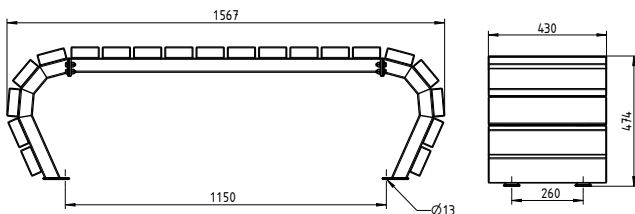

ERLAU® Olympia Luna Flow

Bank Olympia Luna Flow 2-sitzig. Einheitlich im Design, grenzenlos in der Vielfalt.

- 2-sitziges Element
- Mit beidseitig fortlaufender Sitzfläche, in Boden den übergehend
- Mobil mit Befestigungsbohrung
- Metallteile feuerverzinkt und pulverbeschichtet
- Sitzfläche wahlweise mit Bohlen aus Iroko (FSC-zertifiziert), Robinie (FSC-zertifiziert), Bambus dunkel oder Bambus Savanna
- Maße (B x T x H): 1.567 x 430 x 475 mm