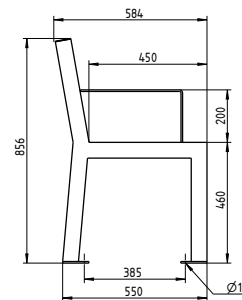

ERLAU® Patio Rainbow

Bank Patio. Egal ob solo oder im Duett mit einem Tisch. Passt immer und überall.

- Mobil mit Befestigungsbohrung
- Metallteile feuerverzinkt und pulverbeschichtet
- Sitz- und Rückenfläche mit Bohlen (60 x 40 mm) aus pulverbeschichtetem Stahl
- Bank mit Rückenlehne optional mit zusätzlichen Armlehnen
- Maße Bank (B x T x H): 1.800 x 584 x 856 mm
- Maße Bank ohne Rückenlehne (B x T x H): 1.800 x 452 x 460 mm
- Maße Tisch (B x T x H): 1.800 x 761 x 760 mm

**Bank und Tisch Patio. Egal ob solo oder im Duett.
Passt immer und überall.**

- Mobil mit Befestigungsbohrung
- Metallteile feuerverzinkt und pulverbeschichtet
- Sitz- und Tischfläche mit Bohlen (60 x 40 mm) aus pulverbeschichtetem Stahl
- Maße Bank ohne Rückenlehne (B x T x H): 1.800 x 452 x 460 mm
- Maße Tisch (B x T x H): 1.800 x 761 x 760 mm