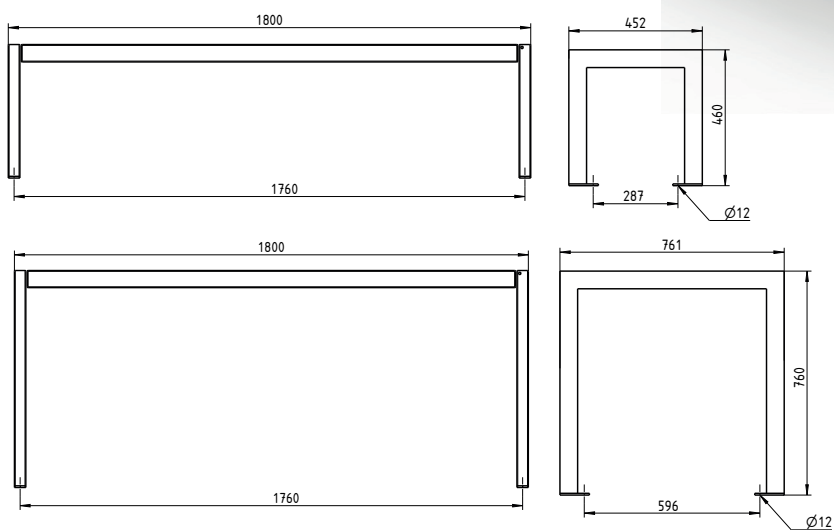

ERLAU® Patio Rainbow

Bank Patio. Egal ob solo oder im Duett mit einem Tisch. Passt immer und überall.

- Mobil mit Befestigungsbohrung
- Metallteile feuerverzinkt und pulverbeschichtet
- Sitz- und Rückenfläche mit Bohlen (60 x 40 mm) aus pulverbeschichtetem Stahl
- Bank mit Rückenlehne optional mit zusätzlichen Armlehnen
- Maße Bank (B x T x H): 1.800 x 584 x 856 mm
- Maße Bank ohne Rückenlehne (B x T x H): 1.800 x 452 x 460 mm
- Maße Tisch (B x T x H): 1.800 x 761 x 760 mm

PATIO RAINBOW

Benennung	Artikelnr.	
	Bank mit Rückenlehne Patio Rainbow	5533539
Bank mit Rückenlehne und Armlehne Patio Rainbow	5533639	

*Bitte die letzten Ziffern der Artikelnummer mit der gewünschten Farb-Nr. ergänzen.

**Bank und Tisch Patio. Egal ob solo oder im Duett.
Passt immer und überall.**

- Mobil mit Befestigungsbohrung
- Metallteile feuerverzinkt und pulverbeschichtet
- Sitz- und Tischfläche mit Bohlen (60 x 40 mm) aus pulverbeschichtetem Stahl
- Maße Bank ohne Rückenlehne (B x T x H): 1.800 x 452 x 460 mm
- Maße Tisch (B x T x H): 1.800 x 761 x 760 mm