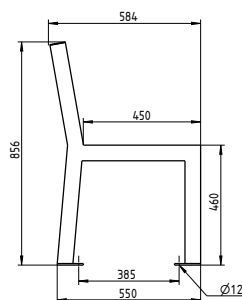

ERLAU® Patio Rainbow

Bank Patio. Egal ob solo oder im Duett mit einem Tisch. Passt immer und überall.

- Mobil mit Befestigungsbohrung
- Metallteile feuerverzinkt und pulverbeschichtet
- Sitz- und Rückenfläche mit Bohlen (60 x 40 mm) aus pulverbeschichtetem Stahl
- Bank mit Rückenlehne optional mit zusätzlichen Armlehnen
- Maße Bank (B x T x H): 1.800 x 584 x 856 mm
- Maße Bank ohne Rückenlehne (B x T x H): 1.800 x 452 x 460 mm
- Maße Tisch (B x T x H): 1.800 x 761 x 760 mm

**Bank und Tisch Patio. Egal ob solo oder im Duett.
Passt immer und überall.**

- Mobil mit Befestigungsbohrung
- Metallteile feuerverzinkt und pulverbeschichtet
- Sitz- und Tischfläche mit Bohlen (60 x 40 mm) aus pulverbeschichtetem Stahl
- Maße Bank ohne Rückenlehne (B x T x H): 1.800 x 452 x 460 mm
- Maße Tisch (B x T x H): 1.800 x 761 x 760 mm