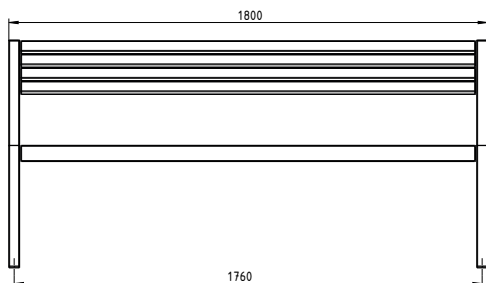

ERLAU® Patio Rainbow

Bank Patio. Egal ob solo oder im Duett mit einem Tisch. Passt immer und überall.

- Mobil mit Befestigungsbohrung
- Metallteile feuerverzinkt und pulverbeschichtet
- Sitz- und Rückenfläche mit Bohlen (60 x 40 mm) aus pulverbeschichtetem Stahl
- Bank mit Rückenlehne optional mit zusätzlichen Armlehnen
- Maße Bank (B x T x H): 1.800 x 584 x 856 mm
- Maße Bank ohne Rückenlehne (B x T x H): 1.800 x 452 x 460 mm
- Maße Tisch (B x T x H): 1.800 x 761 x 760 mm

**Bank und Tisch Patio. Egal ob solo oder im Duett.
Passt immer und überall.**

- Mobil mit Befestigungsbohrung
- Metallteile feuerverzinkt und pulverbeschichtet
- Sitz- und Tischfläche mit Bohlen (60 x 40 mm) aus pulverbeschichtetem Stahl
- Maße Bank ohne Rückenlehne (B x T x H): 1.800 x 452 x 460 mm
- Maße Tisch (B x T x H): 1.800 x 761 x 760 mm