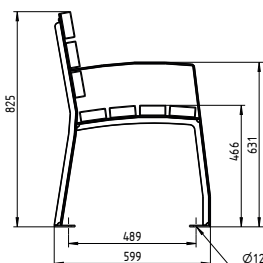

## Bank Piega. Klassisch und vielseitig.

- Mobil mit Befestigungsbohrung
- Lasergeschnittene Formteile
- Metallteile feuerverzinkt und pulverbeschichtet
- Sitz- und Rückenfläche wahlweise mit Bohlen (100 x 40 mm) aus Iroko (FSC-Zertifiziert), Robinie (FSC-Zertifiziert), Bambus dunkel oder Bambus Savanna
- Maße Bank (B x T x H): 1.800 x 599 x 825 mm