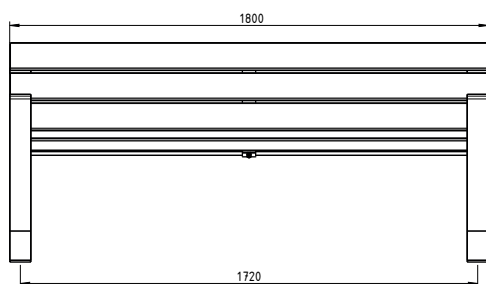

## Bank Piega. Klassisch und vielseitig.

- Mobil mit Befestigungsbohrung
- Lasergeschnittene Formteile
- Metallteile feuerverzinkt und pulverbeschichtet
- Sitz- und Rückenfläche wahlweise mit Bohlen (100 x 40 mm) aus Iroko (FSC-Zertifiziert), Robinie (FSC-Zertifiziert), Bambus dunkel oder Bambus Savanna
- Maße Bank (B x T x H): 1.800 x 599 x 825 mm