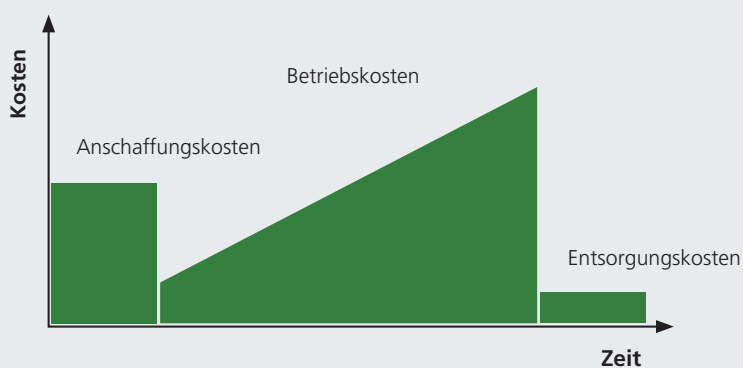

Holzbank

Erkenntnis

Höhere Anschaffungskosten rechnen sich dann, wenn keinerlei Folgekosten zu erwarten sind!