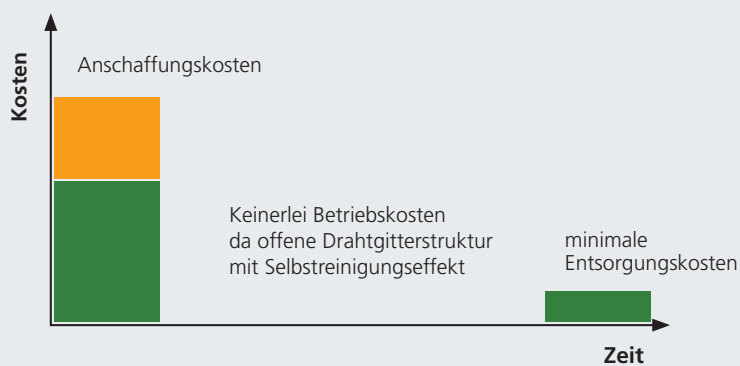

Kostensparnis über die Lebensdauer

Kostenpunkt	ERLAU Drahtgitterbank	Holzbank	Differenz
Anschaffungskosten	600,- €	350,- €	- 250,- €
Alle 2 Jahre abmontieren der Holzleisten, schleifen und streichen, Zeitaufwand: 1 Stunde mit 2 Mann á 40,- € / Stundensatz, auf 15 Jahre gerechnet	0,- € nicht notwendig (offene Drahtgitterstruktur, Selbstreinigungseffekt)	600,- €	+ 600,- €
Austausch von kaputten Holzleisten (Verschleiß, verrotten, Vandalismus, ...)	0,- € nicht notwendig (extrem stabil, schnell-trocknend, vandalismusbeständig)	200,- €	+ 200,- €
	600,- €	1.150,- €	+ 550,- €

Erlau Drahtgitterbank