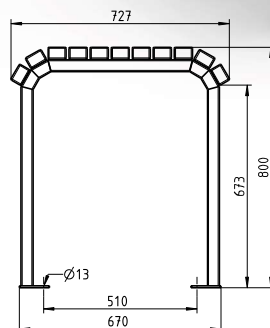

TISCH SOLARIS

Komfort meets Design. Unser Tisch Solaris vollendet Ihre Sitzgruppe. Für einen erholsamen Moment im Freien.

- Tischfläche aus 11 Leisten 60 x 40 mm. Leisten mittels Senkkopfschrauben verschraubt
- In der Ausführung ortsfest, mit Befestigungsbohrungen
- Füße aus Rohr 60 x 40 mm, Farbe RAL 7016 Struktur
- Maße (B x L x H): 727 x 1.800 x 800 mm

Passende Bank Solaris

Ab Seite 50

Passender Stuhl Solaris:

Ab Seite 122

Passender Hocker Solaris:

Ab Seite 123

Passende Liege Solaris:

Ab Seite 182