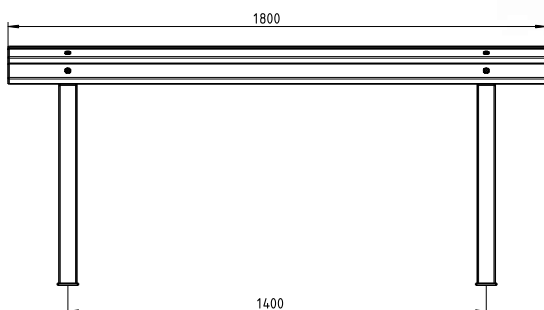

TISCH SOLARIS

Komfort meets Design. Unser Tisch Solaris vollendet Ihre Sitzgruppe. Für einen erholsamen Moment im Freien.

- Tischfläche aus 11 Leisten 60 x 40 mm. Leisten mittels Senkkopfschrauben verschraubt
- In der Ausführung ortsfest, mit Befestigungsbohrungen
- Füße aus Rohr 60 x 40 mm, Farbe RAL 7016 Struktur
- Maße (B x L x H): 727 x 1.800 x 800 mm

Passende Bank Solaris

Ab Seite 50

Passender Stuhl Solaris:

Ab Seite 122

Passender Hocker Solaris:

Ab Seite 123

Passende Liege Solaris:

Ab Seite 182