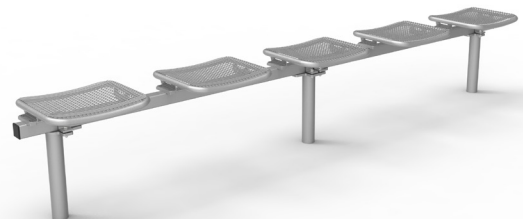

MULTI / NOVA

**Gemacht für das Wesentliche.
Der vielseitige Klassiker für jeden Einsatz.**

- Sitzfläche mit Drahtgitter und Rundrohr, Durchmesser 25 mm
- Raster 15 x 15 mm, Drahtstärke 3,3 mm
- Rasterverdichtungen zur Stabilisierung
- Wirbelgesintert mit Polyamid-Rilsan, Beschichtungsdicke mind. 350 µm
- Zarge Nova 50 x 50 mm mit aufgeschweißten Anschraubplättchen, komplett feuerverzinkt und pulverbeschichtet
- Fuß Nova aus Rundrohr, Durchmesser 60 mm, komplett feuerverzinkt und pulverbeschichtet

Radiengerechte Ausführung:
Ab Seite 78

Armlehne optional
Armlehne gegen Aufpreis:
Befestigungsset für Armlehne

MULTI NOVA, OHNE RÜCKENLEHNE, OHNE ARMLEHNE

Benennung	Mobil		Ortsfest		Mit Bodenplatte	
	Artikelnr.		Artikelnr.		Artikelnr.	
2-sitzig	-		-		-	
3-sitzig	-		-		-	
4-sitzig	-		-		-	
5-sitzig	-		-		-	

FUSSVARIANTEN:

Ausführung mobil

Ausführung ortsfest

Ausführung mit Bodenplatte

Mittelfuß mobil

Mittelfuß ortsfest

Mittelfuß mit Bodenplatte

4-6 Wochen