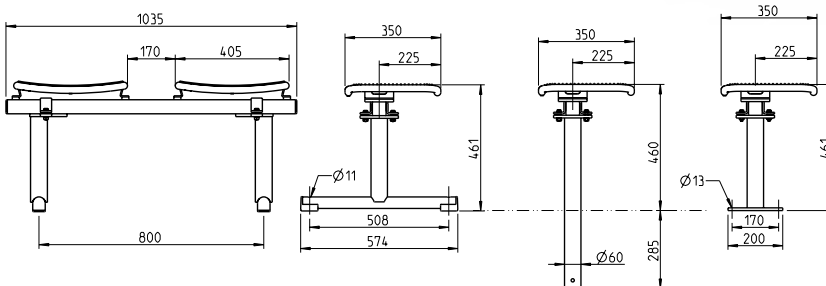

MULTI / NOVA

**Gemacht für das Wesentliche.
Der vielseitige Klassiker für jeden Einsatz.**

- Sitzfläche mit Drahtgitter und Rundrohr, Durchmesser 25 mm
- Raster 15 x 15 mm, Drahtstärke 3,3 mm
- Rasterverdichtungen zur Stabilisierung
- Wirbelgesintert mit Polyamid-Rilsan, Beschichtungsdicke mind. 350 µm
- Zarge Nova 50 x 50 mm mit aufgeschweißten Anschraubplättchen, komplett feuerverzinkt und pulverbeschichtet
- Fuß Nova aus Rundrohr, Durchmesser 60 mm, komplett feuerverzinkt und pulverbeschichtet

Radiengerechte Ausführung:
Ab Seite 78

Armlehne optional
Armlehne gegen Aufpreis:
Befestigungsset für Armlehne

MULTI NOVA, OHNE RÜCKENLEHNE, OHNE ARMLEHNE

Benennung	Mobil		Ortsfest		Mit Bodenplatte	
	Artikelnr.		Artikelnr.		Artikelnr.	
2-sitzig	-		-		-	
3-sitzig	-		-		-	
4-sitzig	-		-		-	
5-sitzig	-		-		-	