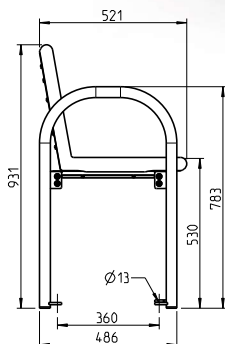

## Die Bank. Ein Klassiker der Freiraumgestaltung.

- Erleichtertes Aufstehen, auch für körperlich eingeschränkte Personen, dank erhöhter Sitzfläche auf 530 mm
- Füße können bequem auf dem Fußrohr platziert werden
- Rahmen aus Laserschnitt-Formteilen und Rundrohr, Durchmesser 38 mm
- Einsatz aus verschiedenen Materialien wählbar
- Bogenförmiger Rundrohrfuß, Durchmesser 38 mm, dient gleichzeitig als Armlehne
- Rahmen und Füße feuerverzinkt und pulverbeschichtet
- Fußabstellrohr komplett feuerverzinkt
- Adaptionssset zur Verbindung von Sitz- und Fußteil

## SIESTA STYLE CARE MIT RÜCKENLEHNE, MOBIL, 3-SITZIG

Benennung	Artikelnr.
Drahtgitter	54623.*
Bambus dunkel	54624.*
Bambus Savanna	54739..*
Recyclingkunststoff	54626.*
Pagholz	54627..*
Accoya	54628..*