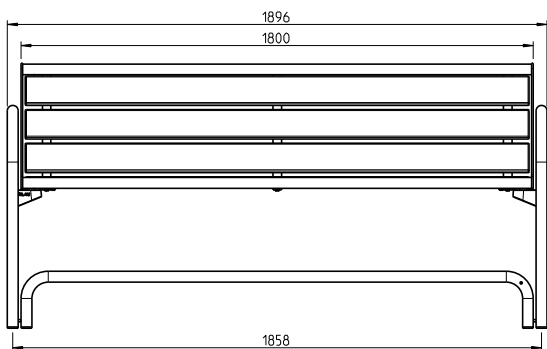

SIESTA STYLE CARE MIT RÜCKENLEHNE, MOBIL, 3-SITZIG

Benennung	Artikelnr.
Drahtgitter	54623.*
Bambus dunkel	54624.*
Bambus Savanna	54739..*
Recyclingkunststoff	54626.*
Pagholz	54627..*
Accoya	54628..*