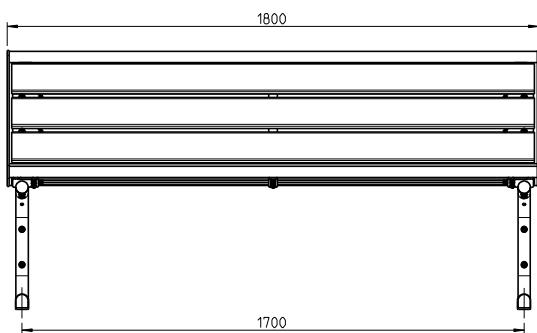

PIAZZA PLUS STYLE MIT RÜCKENLEHNE, 3-SITZIG

Benennung	Mobil		Ortsfest
	Artikelnr.		Artikelnr.
Drahtgitter	54437..*		54145..*
Bambus dunkel	54438..*		54442..*
Bambus Savanna	54730..*		54731..*
Recyclingkunststoff	54670..*		54146..*
Pagholz	54440..*		54444..*
Accoya	54441..*		54445..*