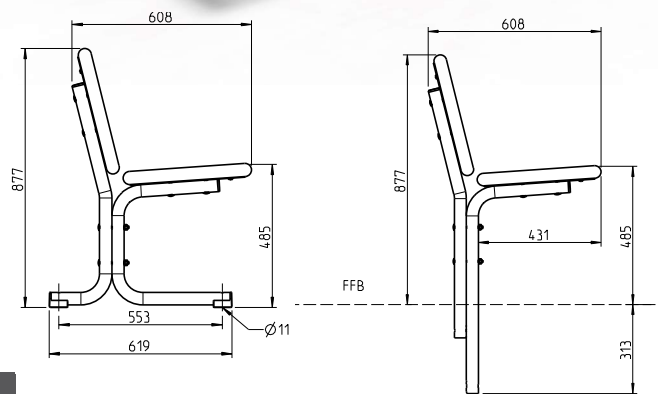

DRAHTGITTER

PIAZZA PLUS STYLE MIT RÜCKENLEHNE, 3-SITZIG

Benennung	Mobil		Ortsfest
	Artikelnr.		Artikelnr.
Drahtgitter	54437..*		54145..*
Bambus dunkel	54438..*		54442..*
Bambus Savanna	54730..*		54731..*
Recyclingkunststoff	54670..*		54146..*
Pagholz	54440..*		54444..*
Accoya	54441..*		54445..*