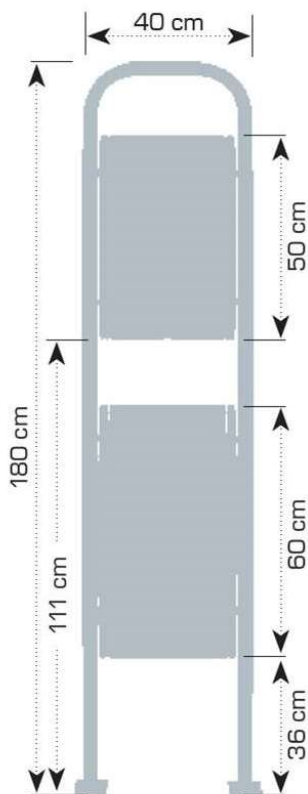

HUNDETOILETTE BALOU

Hundetoilette Balou.

Das Modell mit Schwingdeckel ist ein bewährtes Komplettsystem mit praktischem Kotbeutelspender und integriertem Mülleimer. Die geniale Verbindung von Funktionalität, Qualität und Design überzeugt durch einfache Anwendung, hervorragende Sichtbarkeit und lange Lebensdauer.

- Material: Stahlblech feuerverzinkt, pulverbeschichtet, optional Edelstahl poliert
- Volumen Abfalleimer: ca. 30 Liter
- Füllvolumen Tütenspender: bis zu 500 Säckchen
- Verschluss: mit Dreikantschloss
- Maße: Breite 40 cm, Höhe 180 cm, Tiefe 25 cm, Gewicht: 35 kg