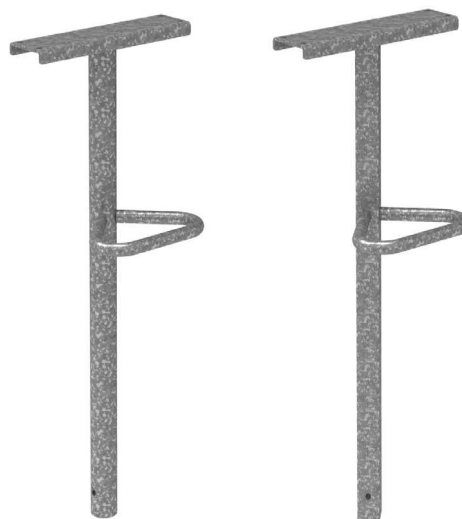

## Vielfältig und elegant.

- Fuß aus Rundrohr, Durchmesser 60 mm (D60)
- **ODER** Quadratischer Fuß, 50 x 50 mm
- Fuß feuerverzinkt

Passender Stehtisch Mensa  
auf Seite 129

Passender Tisch Siena  
auf Seite 134

Fuß D60, ortsfest

Fuß D60, FP150

Fuß 50x50, FP150

FUSS FÜR HOCHSITZER ENOVA				
Benennung	Ortsfest		Mit Bodenplatte FP150	
	Artikelnr.		Artikelnr.	
Fuß D60	5479217		5479317	
Fuß 50x50	5479417		5479517	

**Sitzschale Multi**  
Art. Nr. 53709..\*