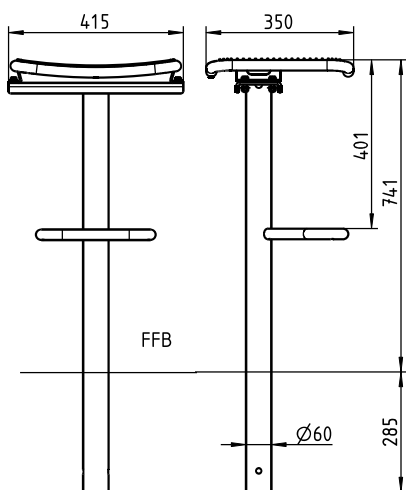

## Vielfältig und elegant.

- Fuß aus Rundrohr, Durchmesser 60 mm (D60)
- **ODER** Quadratischer Fuß, 50 x 50 mm
- Fuß feuerverzinkt

Passender Stehtisch Mensa  
auf Seite 129

Passender Tisch Siena  
auf Seite 134

Fuß D60, ortsfest

Fuß D60, FP150

Fuß 50x50, FP150

FUSS FÜR HOCHSITZER ENOVA				
Benennung	Ortsfest		Mit Bodenplatte FP150	
	Artikelnr.		Artikelnr.	
Fuß D60	5479217		5479317	
Fuß 50x50	5479417		5479517	

**Sitzschale Multi**  
Art. Nr. 53709..\*