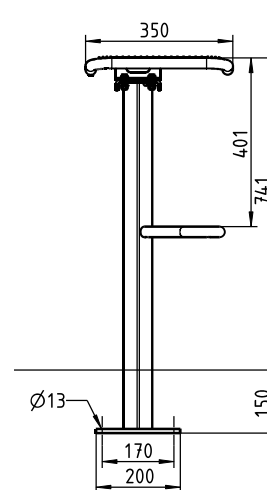

## Vielfältig und elegant.

- Fuß aus Rundrohr, Durchmesser 60 mm (D60)
- **ODER** Quadratischer Fuß, 50 x 50 mm
- Fuß feuerverzinkt

Passender Stehtisch Mensa  
auf Seite 129

Passender Tisch Siena  
auf Seite 134

Fuß D60, ortsfest

Fuß D60, FP150

Fuß 50x50, FP150

FUSS FÜR HOCHSITZER ENOVA				
Benennung	Ortsfest		Mit Bodenplatte FP150	
	Artikelnr.		Artikelnr.	
Fuß D60	5479217		5479317	
Fuß 50x50	5479417		5479517	

**Sitzschale Multi**  
Art. Nr. 53709..\*