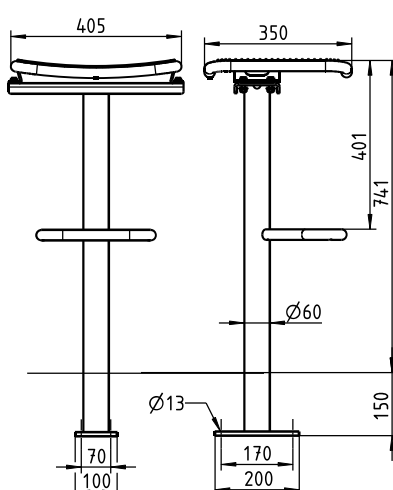

## Vielfältig und elegant.

- Fuß aus Rundrohr, Durchmesser 60 mm (D60)
- **ODER** Quadratischer Fuß, 50 x 50 mm
- Fuß feuerverzinkt

Passender Stehtisch Mensa  
auf Seite 129

Passender Tisch Siena  
auf Seite 134

Fuß D60, ortsfest

Fuß D60, FP150

Fuß 50x50, FP150

FUSS FÜR HOCHSITZER ENOVA				
Benennung	Ortsfest		Mit Bodenplatte FP150	
	Artikelnr.		Artikelnr.	
Fuß D60	5479217		5479317	
Fuß 50x50	5479417		5479517	

**Sitzschale Multi**  
Art. Nr. 53709..\*