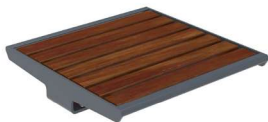

**Sitzschale Topsit Pagholz
ohne Rückenlehne**
Art.Nr. 53719..*