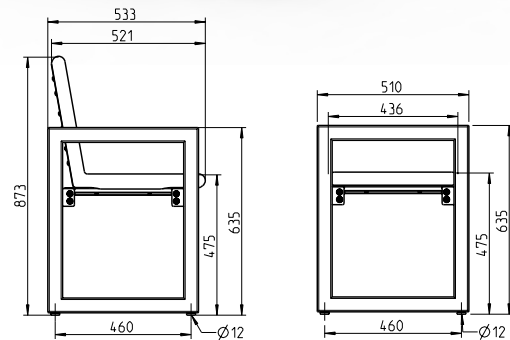

STRADA STYLE MIT RÜCKENLEHNE, 3-SITZIG				
Benennung	Mobil		Mit Bodenanker	
	Artikelnr.		Artikelnr.	
Drahtgitter	54257..*		-	
Bambus dunkel	54524..*		-	
Bambus hell	54131..*		-	
Recyclingkunststoff	54525..*		-	
Pagholz	54130..*		-	
Accoya	54526..*		-	

STRADA STYLE OHNE RÜCKENLEHNE, 3-SITZIG				
Benennung	Mobil		Mit Bodenanker	
	Artikelnr.		Artikelnr.	
Drahtgitter	54527..*		-	
Bambus dunkel	54528..*		-	
Bambus hell	54529..*		-	
Recyclingkunststoff	54530..*		-	
Pagholz	54531..*		-	
Accoya	54532..*		-