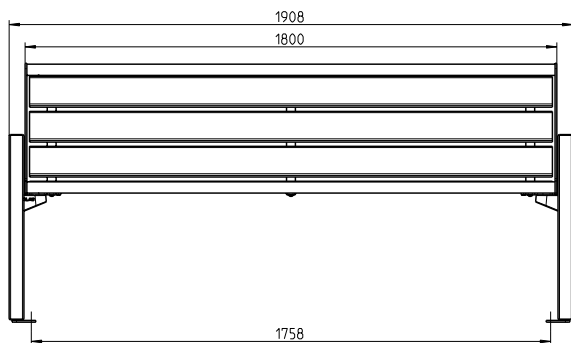

STRADA STYLE MIT RÜCKENLEHNE, 3-SITZIG				
Benennung	Mobil		Mit Bodenanker	
	Artikelnr.		Artikelnr.	
Drahtgitter	54257..*		-	
Bambus dunkel	54524..*		-	
Bambus hell	54131..*		-	
Recyclingkunststoff	54525..*		-	
Pagholz	54130..*		-	
Accoya	54526..*		-	

STRADA STYLE OHNE RÜCKENLEHNE, 3-SITZIG				
Benennung	Mobil		Mit Bodenanker	
	Artikelnr.		Artikelnr.	
Drahtgitter	54527..*		-	
Bambus dunkel	54528..*		-	
Bambus hell	54529..*		-	
Recyclingkunststoff	54530..*		-	
Pagholz	54531..*		-	
Accoya	54532..*		-