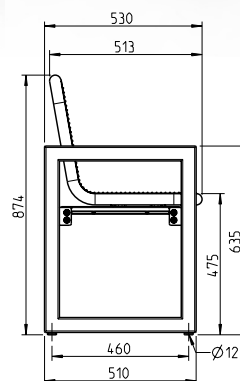

STRADA HARMONY

Die Quadratur des Sitzens. Das Aufeinandertreffen der Formen macht die Bank zu einem modernen Klassiker.

- Sitz- und Rückenflächen durchgehend mit Drahtgitter und Rundrohr, Durchmesser 38 mm
- Raster 15 x 15 mm, Drahtstärke 3,3 mm
- Rasterverdichtungen zur Platzeinteilung und Stabilisierung
- Wirbelgesintert mit Polyamid-Rilsan, Beschichtungsdicke mind. 350 µm
- Fuß mit Armlehne. Material: nichtrostender Stahl, perlgestrahlt, mobil mit Befestigungsglaschen
- Adaptionset zur Verbindung von Sitz- und Fußteil

Passende Tische

Ab Seite 98

Passende Abfallbehälter:

Ab Seite 114

Bodenankerset:

Artikelnr: 5006938

(2x pro Bank)

STRADA HARMONY MIT RÜCKENLEHNE				
Benennung	Mobil		Mit Bodenanker	
	Artikelnr.		Artikelnr.	
3-sitzig	54522..*		-	
2-sitzig	-		-	
1-sitzig	-		-	

STRADA STYLE

Die Quadratur des Sitzens. Das Aufeinandertreffen der Formen macht die Bank zu einem modernen Klassiker.

- Rahmen aus Laserschnitt-Formteilen und Rundrohr, Durchmesser 38 mm
- Einsatz aus verschiedenen Materialien wählbar
- Wirbelgesintert mit Polyamid-Rilsan, Beschichtungsdicke mind. 350 µm
- Fuß mit Armlehne. Material: nichtrostender Stahl, perlgestrahlt, mobil mit Befestigungslaschen
- Adaptionset zur Verbindung von Sitz- und Fußteil