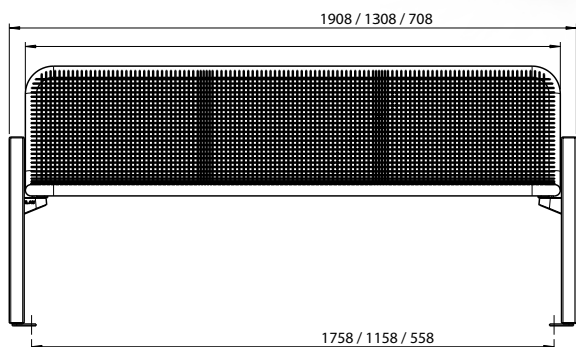

STRADA HARMONY

Die Quadratur des Sitzens. Das Aufeinandertreffen der Formen macht die Bank zu einem modernen Klassiker.

- Sitz- und Rückenflächen durchgehend mit Drahtgitter und Rundrohr, Durchmesser 38 mm
- Raster 15 x 15 mm, Drahtstärke 3,3 mm
- Rasterverdichtungen zur Platzeinteilung und Stabilisierung
- Wirbelgesintert mit Polyamid-Rilsan, Beschichtungsdicke mind. 350 µm
- Fuß mit Armlehne. Material: nichtrostender Stahl, perlgestrahlt, mobil mit Befestigungsglaschen
- Adaptionset zur Verbindung von Sitz- und Fußteil

Passende Tische

Ab Seite 98

Passende Abfallbehälter:

Ab Seite 114

Bodenankerset:

Artikelnr: 5006938

(2x pro Bank)

STRADA HARMONY MIT RÜCKENLEHNE				
Benennung	Mobil		Mit Bodenanker	
	Artikelnr.		Artikelnr.	
3-sitzig	54522..*		-	
2-sitzig	-		-	
1-sitzig	-		-	

STRADA HARMONY OHNE RÜCKENLEHNE				
Benennung	Mobil		Mit Bodenanker	
	Artikelnr.		Artikelnr.	
3-sitzig	54523..*		-	
2-sitzig	-		-	
1-sitzig	-		-	

Schnelllieferprogramm: 10 Tage

4-6 Wochen

RAL nach Wahl auf Anfrage

STRADA STYLE

Die Quadratur des Sitzens. Das Aufeinandertreffen der Formen macht die Bank zu einem modernen Klassiker.

- Rahmen aus Laserschnitt-Formteilen und Rundrohr, Durchmesser 38 mm
- Einsatz aus verschiedenen Materialien wählbar
- Wirbelgesintert mit Polyamid-Rilsan, Beschichtungsdicke mind. 350 µm
- Fuß mit Armlehne. Material: nichtrostender Stahl, perlgestrahlt, mobil mit Befestigungslaschen
- Adaptionset zur Verbindung von Sitz- und Fußteil