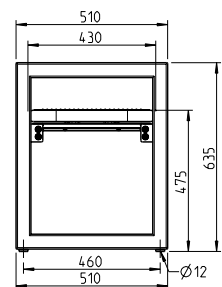

STRADA HARMONY

Die Quadratur des Sitzens. Das Aufeinandertreffen der Formen macht die Bank zu einem modernen Klassiker.

- Sitz- und Rückenflächen durchgehend mit Drahtgitter und Rundrohr, Durchmesser 38 mm
- Raster 15 x 15 mm, Drahtstärke 3,3 mm
- Rasterverdichtungen zur Platzeinteilung und Stabilisierung
- Wirbelgesintert mit Polyamid-Rilsan, Beschichtungsdicke mind. 350 µm
- Fuß mit Armlehne. Material: nichtrostender Stahl, perlgestrahlt, mobil mit Befestigungsglaschen
- Adaptionset zur Verbindung von Sitz- und Fußteil

Passende Tische

Ab Seite 98

Passende Abfallbehälter:

Ab Seite 114

Bodenankerset:

Artikelnr: 5006938

(2x pro Bank)

STRADA HARMONY MIT RÜCKENLEHNE				
Benennung	Mobil		Mit Bodenanker	
	Artikelnr.		Artikelnr.	
3-sitzig	54522..*		-	
2-sitzig	-		-	
1-sitzig	-		-	

STRADA STYLE

Die Quadratur des Sitzens. Das Aufeinandertreffen der Formen macht die Bank zu einem modernen Klassiker.

- Rahmen aus Laserschnitt-Formteilen und Rundrohr, Durchmesser 38 mm
- Einsatz aus verschiedenen Materialien wählbar
- Wirbelgesintert mit Polyamid-Rilsan, Beschichtungsdicke mind. 350 µm
- Fuß mit Armlehne. Material: nichtrostender Stahl, perlgestrahlt, mobil mit Befestigungslaschen
- Adaptionset zur Verbindung von Sitz- und Fußteil