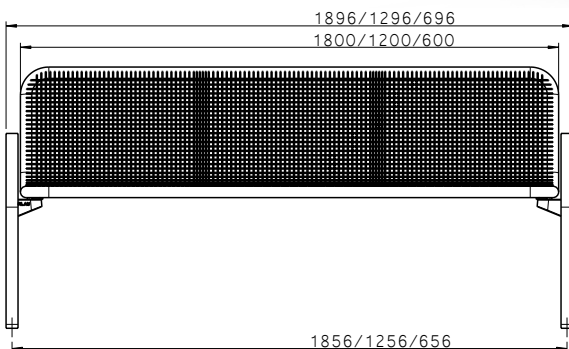

STELLA HARMONY

**Verspielt und dennoch bodenständig.
Legt immer einen starken Auftritt hin.**

- Sitz- und Rückenflächen durchgehend mit Drahtgitter und Rundrohr, Durchmesser 38 mm
- Raster 15 x 15 mm, Drahtstärke 3,3 mm
- Rasterverdichtungen zur Platzeinteilung und Stabilisierung
- Fuß aus Laserschnitt-Formteil, abgewinkelt und bogenförmig gestaltet, dient gleichzeitig als Armlehne
- Wirbelgesintert mit Polyamid-Rilsan, Beschichtungsdicke mind. 350 µm
- Adaptionssset zur Verbindung von Sitz- und Fußteil
- Fuß feuerverzinkt und pulverbeschichtet

Passende Tische
Ab Seite 98

Passende Abfallbehälter:
Ab Seite 114

Bodenankerset: (2x pro Bank)
Artikelnr.: 5006938

STELLA HARMONY MIT RÜCKENLEHNE

Benennung	Mobil		Mit Bodenanker	
	Artikelnr.		Artikelnr.	
3-sitzig	54127..*		-	
2-sitzig	54398..*		-	
1-sitzig	54399..*		-	

- Rahmen aus Laserschnitt-Formteilen und Rundrohr, Durchmesser 38 mm
- Einsatz aus verschiedenen Materialien wählbar
- Fuß aus Laserschnitt-Formteil, abgewinkelt und bogenförmig gestaltet, dient gleichzeitig als Armlehne
- Wirbelgesintert mit Polyamid-Rilsan, Beschichtungsdicke mind. 350 µm
- Adaptionset zur Verbindung von Sitz- und Fußteil
- Fuß feuerverzinkt und pulverbeschichtet