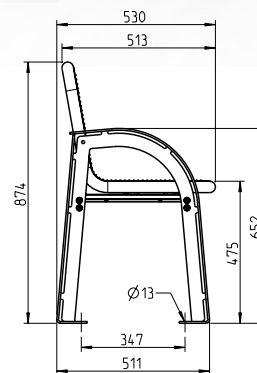

STELLA HARMONY

**Verspielt und dennoch bodenständig.
Legt immer einen starken Auftritt hin.**

- Sitz- und Rückenflächen durchgehend mit Drahtgitter und Rundrohr, Durchmesser 38 mm
- Raster 15 x 15 mm, Drahtstärke 3,3 mm
- Rasterverdichtungen zur Platzeinteilung und Stabilisierung
- Fuß aus Laserschnitt-Formteil, abgewinkelt und bogenförmig gestaltet, dient gleichzeitig als Armlehne
- Wirbelgesintert mit Polyamid-Rilsan, Beschichtungsdicke mind. 350 µm
- Adaptionssset zur Verbindung von Sitz- und Fußteil
- Fuß feuerverzinkt und pulverbeschichtet

Passende Tische
Ab Seite 98

Passende Abfallbehälter:
Ab Seite 114

Bodenankerset: (2x pro Bank)
Artikelnr.: 5006938

STELLA HARMONY MIT RÜCKENLEHNE

Benennung	Mobil		Mit Bodenanker	
	Artikelnr.		Artikelnr.	
3-sitzig	54127..*		-	
2-sitzig	54398..*		-	
1-sitzig	54399..*		-	

- Rahmen aus Laserschnitt-Formteilen und Rundrohr, Durchmesser 38 mm
- Einsatz aus verschiedenen Materialien wählbar
- Fuß aus Laserschnitt-Formteil, abgewinkelt und bogenförmig gestaltet, dient gleichzeitig als Armlehne
- Wirbelgesintert mit Polyamid-Rilsan, Beschichtungsdicke mind. 350 µm
- Adaptionset zur Verbindung von Sitz- und Fußteil
- Fuß feuerverzinkt und pulverbeschichtet