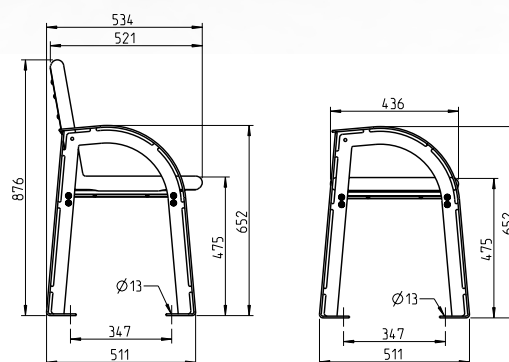

STELLA STYLE MIT RÜCKENLEHNE, 3-SITZIG

Benennung	Mobil		Mit Bodenanker	
	Artikelnr.		Artikelnr.	
Drahtgitter	54128..*		-	
Bambus dunkel	54403..*		-	
Bambus hell	54404..*		-	
Recyclingkunststoff	54405..*		-	
Pagholz	54129..*		-	
Accoya	54406..*		-	

STELLA STYLE OHNE RÜCKENLEHNE, 3-SITZIG

Benennung	Mobil		Mit Bodenanker	
	Artikelnr.		Artikelnr.	
Drahtgitter	54407..*		-	
Bambus dunkel	54408..*		-	
Bambus hell	54409..*		-	
Recyclingkunststoff	54410..*		-	
Pagholz	54411..*		-	
Accoya	54412..*		-