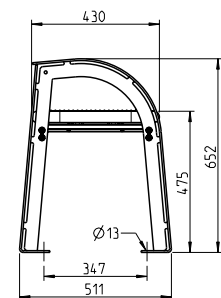

STELLA HARMONY MIT RÜCKENLEHNE

Benennung	Mobil		Mit Bodenanker	
	Artikelnr.		Artikelnr.	
3-sitzig	54127..*		-	
2-sitzig	54398..*		-	
1-sitzig	54399..*		-	

STELLA HARMONY OHNE RÜCKENLEHNE

Benennung	Mobil		Mit Bodenanker	
	Artikelnr.		Artikelnr.	
3-sitzig	54400..*		-	
2-sitzig	54401..*		-	
1-sitzig	54402..*		-