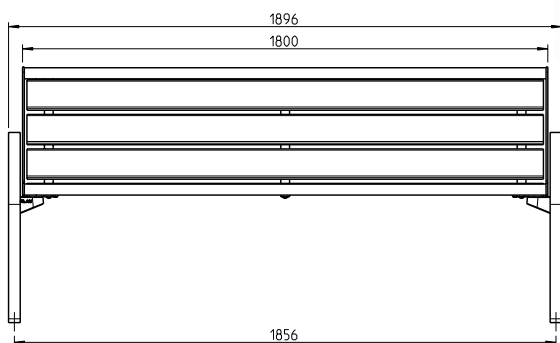

STELLA STYLE MIT RÜCKENLEHNE, 3-SITZIG

Benennung	Mobil		Mit Bodenanker	
	Artikelnr.		Artikelnr.	
Drahtgitter	54128..*		-	
Bambus dunkel	54403..*		-	
Bambus hell	54404..*		-	
Recyclingkunststoff	54405..*		-	
Pagholz	54129..*		-	
Accoya	54406..*		-	

STELLA STYLE OHNE RÜCKENLEHNE, 3-SITZIG

Benennung	Mobil		Mit Bodenanker	
	Artikelnr.		Artikelnr.	
Drahtgitter	54407..*		-	
Bambus dunkel	54408..*		-	
Bambus hell	54409..*		-	
Recyclingkunststoff	54410..*		-	
Pagholz	54411..*		-	
Accoya	54412..*		-