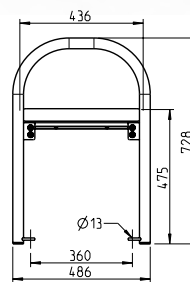

SIESTA STYLE MIT RÜCKENLEHNE, 3-SITZIG				
Benennung	Mobil		Ortsfest	
	Artikelnr.		Artikelnr.	
Drahtgitter	54116..*		54379..*	
Bambus dunkel	54259..*		54380..*	
Bambus hell	54119..*		54381..*	
Recyclingkunststoff	54117..*		54382..*	
Pagholz	54118..*		54383..*	
Accoya	54385..*		54384..*	

SIESTA STYLE OHNE RÜCKENLEHNE, 3-SITZIG				
Benennung	Mobil		Ortsfest	
	Artikelnr.		Artikelnr.	
Drahtgitter	54386..*		54392..*	
Bambus dunkel	54387..*		54393..*	
Bambus hell	54388..*		54394..*	
Recyclingkunststoff	54389..*		54395..*	
Pagholz	54390..*		54396..*	
Accoya	54391..*		54397..*