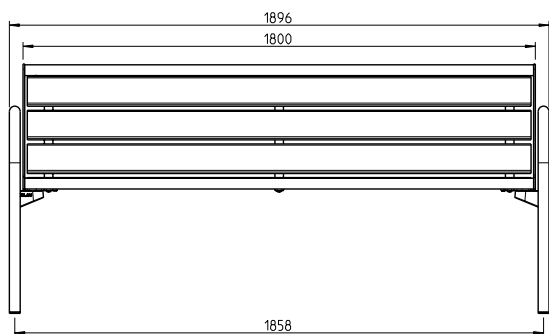

SIESTA STYLE MIT RÜCKENLEHNE, 3-SITZIG				
Benennung	Mobil		Ortsfest	
	Artikelnr.		Artikelnr.	
Drahtgitter	54116..*		54379..*	
Bambus dunkel	54259..*		54380..*	
Bambus hell	54119..*		54381..*	
Recyclingkunststoff	54117..*		54382..*	
Pagholz	54118..*		54383..*	
Accoya	54385..*		54384..*	

SIESTA STYLE OHNE RÜCKENLEHNE, 3-SITZIG				
Benennung	Mobil		Ortsfest	
	Artikelnr.		Artikelnr.	
Drahtgitter	54386..*		54392..*	
Bambus dunkel	54387..*		54393..*	
Bambus hell	54388..*		54394..*	
Recyclingkunststoff	54389..*		54395..*	
Pagholz	54390..*		54396..*	
Accoya	54391..*		54397..*