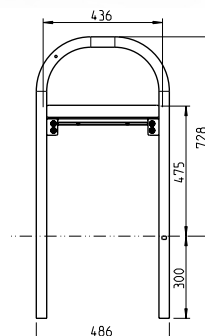

SIESTA STYLE MIT RÜCKENLEHNE, 3-SITZIG				
Benennung	Mobil		Ortsfest	
	Artikelnr.		Artikelnr.	
Drahtgitter	54116..*		54379..*	
Bambus dunkel	54259..*		54380..*	
Bambus hell	54119..*		54381..*	
Recyclingkunststoff	54117..*		54382..*	
Pagholz	54118..*		54383..*	
Accoya	54385..*		54384..*	

SIESTA STYLE OHNE RÜCKENLEHNE, 3-SITZIG				
Benennung	Mobil		Ortsfest	
	Artikelnr.		Artikelnr.	
Drahtgitter	54386..*		54392..*	
Bambus dunkel	54387..*		54393..*	
Bambus hell	54388..*		54394..*	
Recyclingkunststoff	54389..*		54395..*	
Pagholz	54390..*		54396..*	
Accoya	54391..*		54397..*