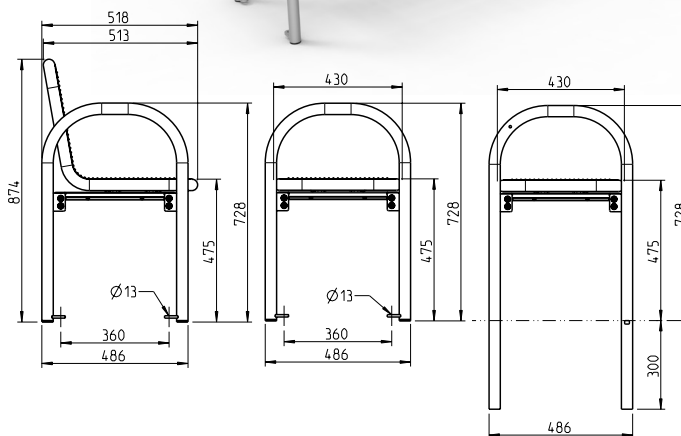

SIESTA HARMONY MIT RÜCKENLEHNE				
Benennung	Mobil		Ortsfest	
	Artikelnr.		Artikelnr.	
3-sitzig	54111..*		54114..*	
2-sitzig	54260..*		54113..*	
1-sitzig	54261..*		54374..*	

SIESTA HARMONY OHNE RÜCKENLEHNE				
Benennung	Mobil		Ortsfest	
	Artikelnr.		Artikelnr.	
3-sitzig	54112..*		54115..*	
2-sitzig	54375..*		54376..*	
1-sitzig	54377..*		54378..*	

Schnelllieferprogramm: 10 Tage

4-6 Wochen

RAL nach Wahl auf Anfrage