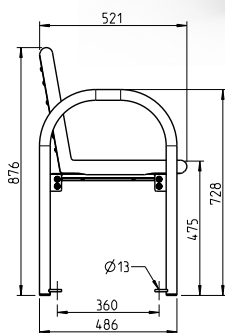

SIESTA STYLE MIT RÜCKENLEHNE, 3-SITZIG				
Benennung	Mobil		Ortsfest	
	Artikelnr.		Artikelnr.	
Drahtgitter	54116..*		54379..*	
Bambus dunkel	54259..*		54380..*	
Bambus hell	54119..*		54381..*	
Recyclingkunststoff	54117..*		54382..*	
Pagholz	54118..*		54383..*	
Accoya	54385..*		54384..*	

SIESTA STYLE OHNE RÜCKENLEHNE, 3-SITZIG				
Benennung	Mobil		Ortsfest	
	Artikelnr.		Artikelnr.	
Drahtgitter	54386..*		54392..*	
Bambus dunkel	54387..*		54393..*	
Bambus hell	54388..*		54394..*	
Recyclingkunststoff	54389..*		54395..*	
Pagholz	54390..*		54396..*	
Accoya	54391..*		54397..*