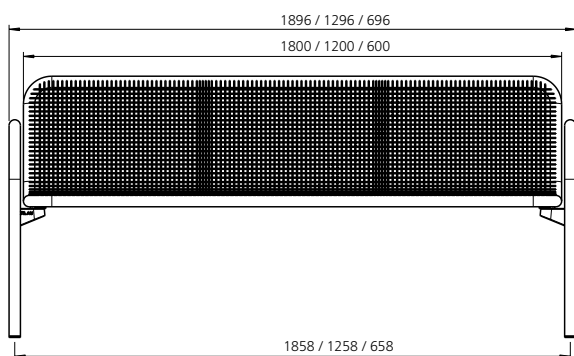

SIESTA HARMONY MIT RÜCKENLEHNE				
Benennung	Mobil		Ortsfest	
	Artikelnr.		Artikelnr.	
3-sitzig	54111..*		54114..*	
2-sitzig	54260..*		54113..*	
1-sitzig	54261..*		54374..*	

SIESTA HARMONY OHNE RÜCKENLEHNE				
Benennung	Mobil		Ortsfest	
	Artikelnr.		Artikelnr.	
3-sitzig	54112..*		54115..*	
2-sitzig	54375..*		54376..*	
1-sitzig	54377..*		54378..*	

Schnelllieferprogramm: 10 Tage

4-6 Wochen

RAL nach Wahl auf Anfrage