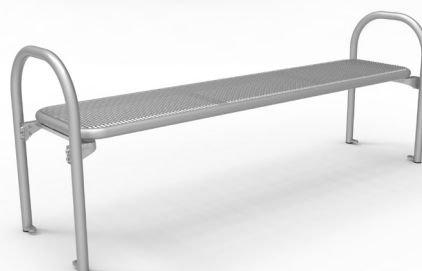

## Die Bank. Ein Klassiker der Freiraumgestaltung.

- Sitz- und Rückenflächen durchgehend mit Drahtgitter und Rundrohr, Durchmesser 38 mm
- Raster 15 x 15 mm, Drahtstärke 3,3 mm
- Rasterverdichtungen zur Platzeinteilung und Stabilisierung
- Bogenförmiger Rundrohrfuß Durchmesser 38 mm, dient gleichzeitig als Armlehne
- Alle Metallteile wirbelgesintert mit Polyamid-Rilsan, Beschichtungsdicke mind. 350 µm
- Bei der ortsfesten Ausführung sind die FüÙe feuerverzinkt und pulverbeschichtet
- Adaptionssset zur Verbindung von Sitz- und Fußteil

### Passende Tische

Ab Seite 98

### Passende Abfallbehälter:

Ab Seite 114

SIESTA HARMONY MIT RÜCKENLEHNE				
Benennung	Mobil		Ortsfest	
	Artikelnr.		Artikelnr.	
3-sitzig	54111..*		54114..*	
2-sitzig	54260..*		54113..*	
1-sitzig	54261..*		54374..*	

## Die Bank. Ein Klassiker der Freiraumgestaltung.

- Rahmen aus Laserschnitt-Formteilen und Rundrohr, Durchmesser 38 mm
- Einsatz aus verschiedenen Materialien wählbar
- Bogenförmiger Rundrohrfuß, Durchmesser 38 mm, dient gleichzeitig als Armlehne
- Alle Metallteile wirbelgesintert mit Polyamid-Rilsan, Beschichtungsdicke mind. 350 µm
- Bei der ortsfesten Ausführung sind die FüÙe feuerverzinkt und pulverbeschichtet
- Adaptionset zur Verbindung von Sitz- und Fußteil