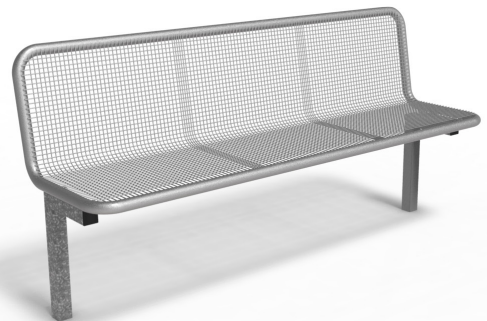

SIENA HARMONY

Komfortabel, stabil und robust.
Auch für härtere Einsätze bestens geeignet.

- Sitz- und Rückenflächen durchgehend mit Drahtgitter und Rundrohr, Durchmesser 38 mm
- Raster 15 x 15 mm, Drahtstärke 3,3 mm
- Rasterverdichtungen zur Platzeinteilung und Stabilisierung
- Wirbelgesintert mit Polyamid-Rilsan, Beschichtungsdicke mind. 350 µm
- L-förmiger Vierkantfuß 50x50 mm, komplett feuerverzinkt

Passender Tisch Siena Maxi Harmony
 Auf Seite 106

Passende Abfallbehälter:
 Ab Seite 114

| SIENA HARMONY MIT RÜCKENLEHNE | | | | | |
|-------------------------------|------------|--|------------|--|------------|
| Benennung | Mobil | | Ortsfest | | FP 150 |
| | Artikelnr. | | Artikelnr. | | Artikelnr. |
| 3-sitzig | 54446..* | | 54135..* | | - |
| 2-sitzig | 54447..* | | 54448..* | | - |
| 1-sitzig | 54449..* | | 54450..* | | - |

| SIENA HARMONY OHNE RÜCKENLEHNE | | | | | |
|--------------------------------|------------|--|------------|--|------------|
| Benennung | Mobil | | Ortsfest | | FP 150 |
| | Artikelnr. | | Artikelnr. | | Artikelnr. |
| 3-sitzig | 54451..* | | 54136..* | | - |
| 2-sitzig | 54452..* | | 54453..* | | - |
| 1-sitzig | 54454..* | | 54455..* | | - |

SIENA STYLE

**Komfortabel, stabil und robust.
Auch für härtere Einsätze bestens geeignet.**

- Rahmen aus Laserschnitt-Formteilen und Rundrohr, Durchmesser 38 mm
- Einsatz aus verschiedenen Materialien wählbar
- Wirbelgesintert mit Polyamid-Rilsan, Beschichtungsdicke mind. 350 µm
- L-förmiger Vierkantfuß 50 x 50 mm, komplett feuerverzinkt