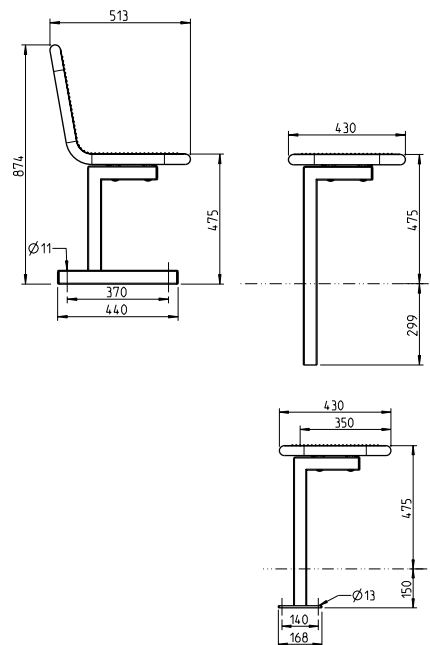

SIENA HARMONY

Komfortabel, stabil und robust.
Auch für härtere Einsätze bestens geeignet.

- Sitz- und Rückenflächen durchgehend mit Drahtgitter und Rundrohr, Durchmesser 38 mm
- Raster 15 x 15 mm, Drahtstärke 3,3 mm
- Rasterverdichtungen zur Platzeinteilung und Stabilisierung
- Wirbelgesintert mit Polyamid-Rilsan, Beschichtungsdicke mind. 350 µm
- L-förmiger Vierkantfuß 50x50 mm, komplett feuerverzinkt

Passender Tisch Siena Maxi Harmony
 Auf Seite 106

Passende Abfallbehälter:
 Ab Seite 114

| SIENA HARMONY MIT RÜCKENLEHNE | | | | | |
|-------------------------------|------------|--|------------|--|------------|
| Benennung | Mobil | | Ortsfest | | FP 150 |
| | Artikelnr. | | Artikelnr. | | Artikelnr. |
| 3-sitzig | 54446..* | | 54135..* | | - |
| 2-sitzig | 54447..* | | 54448..* | | - |
| 1-sitzig | 54449..* | | 54450..* | | - |

SIENA STYLE

**Komfortabel, stabil und robust.
Auch für härtere Einsätze bestens geeignet.**

- Rahmen aus Laserschnitt-Formteilen und Rundrohr, Durchmesser 38 mm
- Einsatz aus verschiedenen Materialien wählbar
- Wirbelgesintert mit Polyamid-Rilsan, Beschichtungsdicke mind. 350 µm
- L-förmiger Vierkantfuß 50 x 50 mm, komplett feuerverzinkt