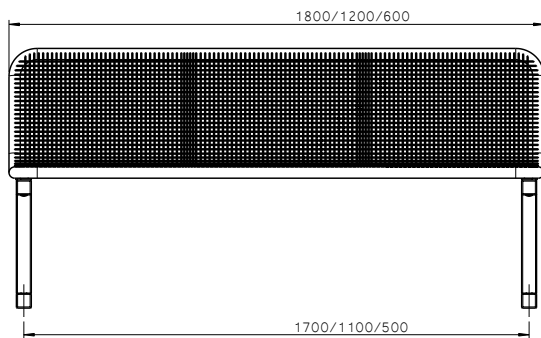

SIENA HARMONY

Komfortabel, stabil und robust.
Auch für härtere Einsätze bestens geeignet.

- Sitz- und Rückenflächen durchgehend mit Drahtgitter und Rundrohr, Durchmesser 38 mm
- Raster 15 x 15 mm, Drahtstärke 3,3 mm
- Rasterverdichtungen zur Platzeinteilung und Stabilisierung
- Wirbelgesintert mit Polyamid-Rilsan, Beschichtungsdicke mind. 350 µm
- L-förmiger Vierkantfuß 50x50 mm, komplett feuerverzinkt

Passender Tisch Siena Maxi Harmony
 Auf Seite 106

Passende Abfallbehälter:
 Ab Seite 114

| SIENA HARMONY MIT RÜCKENLEHNE | | | | | |
|-------------------------------|------------|--|------------|--|------------|
| Benennung | Mobil | | Ortsfest | | FP 150 |
| | Artikelnr. | | Artikelnr. | | Artikelnr. |
| 3-sitzig | 54446..* | | 54135..* | | - |
| 2-sitzig | 54447..* | | 54448..* | | - |
| 1-sitzig | 54449..* | | 54450..* | | - |

SIENA STYLE

**Komfortabel, stabil und robust.
Auch für härtere Einsätze bestens geeignet.**

- Rahmen aus Laserschnitt-Formteilen und Rundrohr, Durchmesser 38 mm
- Einsatz aus verschiedenen Materialien wählbar
- Wirbelgesintert mit Polyamid-Rilsan, Beschichtungsdicke mind. 350 µm
- L-förmiger Vierkantfuß 50 x 50 mm, komplett feuerverzinkt