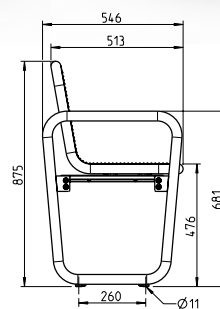

PRIMAVERA HARMONY MIT RÜCKENLEHNE			
Benennung	Mobil		Mit Bodenanker
	Artikelnr.		Artikelnr.
3-sitzig mit Armlehne	54468..*		-
3-sitzig ohne Armlehne	54132..*		-
2-sitzig mit Armlehne	-		-
2-sitzig ohne Armlehne	-		-
1-sitzig mit Armlehne	-		-
1-sitzig ohne Armlehne	-		-

PRIMAVERA HARMONY OHNE RÜCKENLEHNE			
Benennung	Mobil		Mit Bodenanker
	Artikelnr.		Artikelnr.
3-sitzig mit Armlehne	54469..*		-
3-sitzig ohne Armlehne	54133..*		-
2-sitzig mit Armlehne	-		-
2-sitzig ohne Armlehne	-		-
1-sitzig mit Armlehne	-		-
1-sitzig ohne Armlehne	-		-