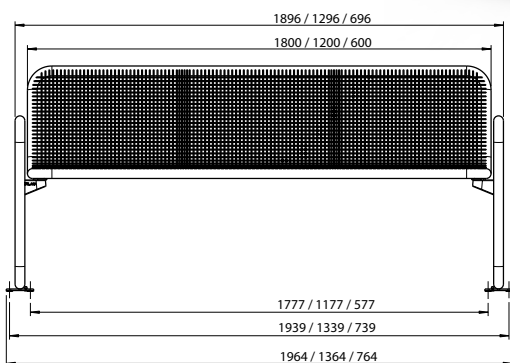

PRIMAVERA HARMONY MIT RÜCKENLEHNE			
Benennung	Mobil		Mit Bodenanker
	Artikelnr.		Artikelnr.
3-sitzig mit Armlehne	54468..*		-
3-sitzig ohne Armlehne	54132..*		-
2-sitzig mit Armlehne	-		-
2-sitzig ohne Armlehne	-		-
1-sitzig mit Armlehne	-		-
1-sitzig ohne Armlehne	-		-

PRIMAVERA HARMONY OHNE RÜCKENLEHNE			
Benennung	Mobil		Mit Bodenanker
	Artikelnr.		Artikelnr.
3-sitzig mit Armlehne	54469..*		-
3-sitzig ohne Armlehne	54133..*		-
2-sitzig mit Armlehne	-		-
2-sitzig ohne Armlehne	-		-
1-sitzig mit Armlehne	-		-
1-sitzig ohne Armlehne	-		-