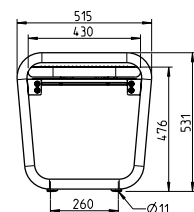

PRIMAVERA HARMONY MIT RÜCKENLEHNE			
Benennung	Mobil		Mit Bodenanker
	Artikelnr.		Artikelnr.
3-sitzig mit Armlehne	54468..*		-
3-sitzig ohne Armlehne	54132..*		-
2-sitzig mit Armlehne	-		-
2-sitzig ohne Armlehne	-		-
1-sitzig mit Armlehne	-		-
1-sitzig ohne Armlehne	-		-

PRIMAVERA HARMONY OHNE RÜCKENLEHNE			
Benennung	Mobil		Mit Bodenanker
	Artikelnr.		Artikelnr.
3-sitzig mit Armlehne	54469..*		-
3-sitzig ohne Armlehne	54133..*		-
2-sitzig mit Armlehne	-		-
2-sitzig ohne Armlehne	-		-
1-sitzig mit Armlehne	-		-
1-sitzig ohne Armlehne	-		-