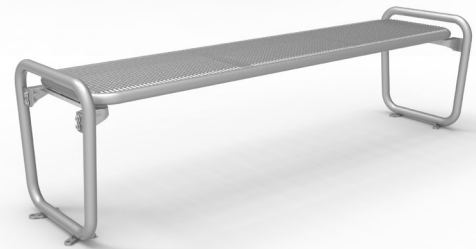

# PRIMAVERA HARMONY

**Leicht und freundlich. Passt sich ihrer Umgebung harmonisch an und macht stets eine gute Figur.**

- Sitz- und Rückenflächen durchgehend mit Drahtgitter und Rundrohr, Durchmesser 38 mm
- Raster 15 x 15 mm, Drahtstärke 3,3 mm
- Rasterverdichtungen zur Platzeinteilung und Stabilisierung
- Fuß mit Armlehne oder ohne Armlehne, mobil mit Befestigungslaschen (muss verankert werden)
- Alle Metallteile wirbelgesintert mit Polyamid-Rilsan, Beschichtungsdicke mind. 350 µm
- Adaptionset zur Verbindung von Sitz- und Fußteil

**Passender Tisch Primavera Maxi Harmony**  
Auf Seite 110

**Passende Abfallbehälter:**  
Ab Seite 114

**Bodenankerset:** (2x pro Bank)  
Artikelnr.: 5006938

PRIMAVERA HARMONY MIT RÜCKENLEHNE			
Benennung	Mobil		Mit Bodenanker
	Artikelnr.		Artikelnr.
3-sitzig mit Armlehne	54468..*		-
3-sitzig ohne Armlehne	54132..*		-
2-sitzig mit Armlehne	-		-
2-sitzig ohne Armlehne	-		-
1-sitzig mit Armlehne	-		-
1-sitzig ohne Armlehne	-		-

PRIMAVERA HARMONY OHNE RÜCKENLEHNE			
Benennung	Mobil		Mit Bodenanker
	Artikelnr.		Artikelnr.
3-sitzig mit Armlehne	54469..*		-
3-sitzig ohne Armlehne	54133..*		-
2-sitzig mit Armlehne	-		-
2-sitzig ohne Armlehne	-		-
1-sitzig mit Armlehne	-		-
1-sitzig ohne Armlehne	-		-

## PRIMAVERA STYLE

Leicht und freundlich. Passt sich ihrer Umgebung harmonisch an und macht stets eine gute Figur.

- Rahmen aus Laserschnitt-Formteilen und Rundrohr, Durchmesser 38 mm
- Einsatz aus verschiedenen Materialien wählbar
- Fuß mit Armlehne oder ohne Armlehne, mobil mit Befestigungslaschen (muss verankert werden)
- Alle Metallteile wirbelgesintert mit Polyamid-Rilsan, Beschichtungsdicke mind. 350 µm
- Adaptionset zur Verbindung von Sitz- und Fußteil