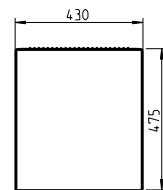

GLORIA HARMONY MIT RÜCKENLEHNE				
Benennung	Mobil		Mit Bodenbefestigung	
	Artikelnr.		Artikelnr.	
3-sitzig	54104..*		-	
2-sitzig	-		-	
1-sitzig	-		-	

GLORIA HARMONY OHNE RÜCKENLEHNE				
Benennung	Mobil		Mit Bodenbefestigung	
	Artikelnr.		Artikelnr.	
3-sitzig	54109..*		-	
2-sitzig	-		-	
1-sitzig	-		-