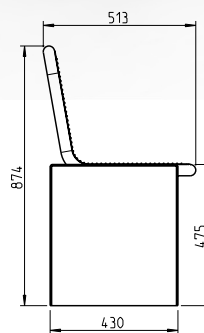

GLORIA HARMONY

Massiv und markant.

Die architektonische Gestaltung lässt die Bank überall zum Blickfang werden.

- Sitz- und Rückenflächen durchgehend mit Drahtgitter und Rundrohr, Durchmesser 38 mm
- Raster 15 x 15 mm, Drahtstärke 3,3 mm
- Rasterverdichtungen zur Platzeinteilung und Stabilisierung
- Alle Metallteile wirbelgesintert mit Polyamid-Rilsan, Beschichtungsdicke mind. 350 µm
- Fuß aus Sichtbeton, schalungsglatt und unbehandelt.
- Adaptionset zur Verbindung von Sitz- und Fußteil
- Optional mit Bodenbefestigungsset

Passende Tische

Ab Seite 98

Passende Abfallbehälter:

Ab Seite 114

Bodenbefestigungsset:

Artikelnr: 5007409

GLORIA HARMONY MIT RÜCKENLEHNE				
Benennung	Mobil		Mit Bodenbefestigung	
	Artikelnr.		Artikelnr.	
3-sitzig	54104..*		-	
2-sitzig	-		-	
1-sitzig	-		-	

- Rahmen aus Laserschnitt-Formteilen und Rundrohr, Durchmesser 38 mm
- Einsatz aus verschiedenen Materialien wählbar
- Alle Metallteile wirbelgesintert mit Polyamid-Rilsan, Beschichtungsdicke mind. 350 µm
- Fuß aus Sichtbeton, schalungsglatt und unbehandelt.
- Adaptionset zur Verbindung von Sitz- und Fußteil
- Optional mit Bodenbefestigungsset