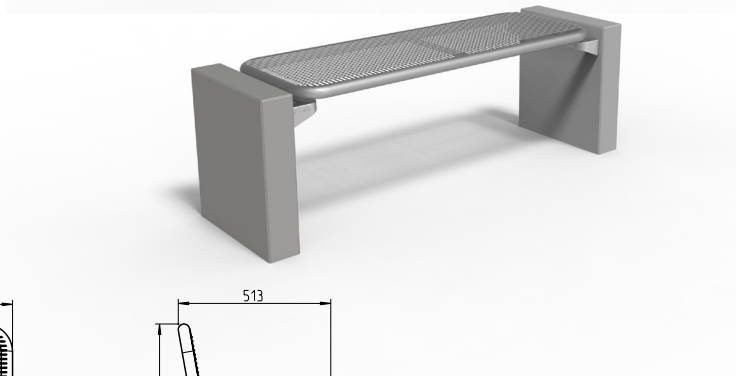

GLORIA HARMONY

Massiv und markant.

Die architektonische Gestaltung lässt die Bank überall zum Blickfang werden.

- Sitz- und Rückenflächen durchgehend mit Drahtgitter und Rundrohr, Durchmesser 38 mm
- Raster 15 x 15 mm, Drahtstärke 3,3 mm
- Rasterverdichtungen zur Platzeinteilung und Stabilisierung
- Alle Metallteile wirbelgesintert mit Polyamid-Rilsan, Beschichtungsdicke mind. 350 µm
- Fuß aus Sichtbeton, schalungsglatt und unbehandelt.
- Adaptionset zur Verbindung von Sitz- und Fußteil
- Optional mit Bodenbefestigungsset

Passende Tische

Ab Seite 98

Passende Abfallbehälter:

Ab Seite 114

Bodenbefestigungsset:

Artikelnr: 5007409

GLORIA HARMONY MIT RÜCKENLEHNE				
Benennung	Mobil		Mit Bodenbefestigung	
	Artikelnr.		Artikelnr.	
3-sitzig	54104..*		-	
2-sitzig	-		-	
1-sitzig	-		-	

GLORIA HARMONY OHNE RÜCKENLEHNE				
Benennung	Mobil		Mit Bodenbefestigung	
	Artikelnr.		Artikelnr.	
3-sitzig	54109..*		-	
2-sitzig	-		-	
1-sitzig	-		-	

GLORIA STYLE

Massiv und markant.
Die architektonische Gestaltung lässt die Bank überall zum Blickfang werden.

- Rahmen aus Laserschnitt-Formteilen und Rundrohr, Durchmesser 38 mm
- Einsatz aus verschiedenen Materialien wählbar
- Alle Metallteile wirbelgesintert mit Polyamid-Rilsan, Beschichtungsdicke mind. 350 µm
- Fuß aus Sichtbeton, schalungsglatt und unbehandelt.
- Adaptionset zur Verbindung von Sitz- und Fußteil
- Optional mit Bodenbefestigungsset