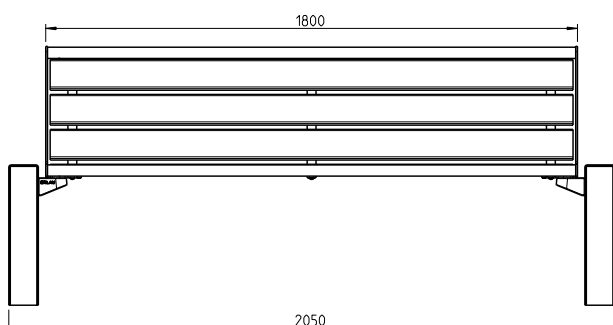

GLORIA STYLE MIT RÜCKENLEHNE, 3-SITZIG				
Benennung	Mobil		Mit Bodenbefestigung	
	Artikelnr.		Artikelnr.	
Drahtgitter	54105..*		-	
Bambus dunkel	54501..*		-	
Bambus hell	54108..*		-	
Recyclingkunststoff	54106..*		-	
Pagholz	54107..*		-	
Accoya	54502..*		-	

GLORI STYLE OHNE RÜCKENLEHNE, 3-SITZIG				
Benennung	Mobil		Mit Bodenbefestigung	
	Artikelnr.		Artikelnr.	
Drahtgitter	54110..*		-	
Bambus dunkel	54503..*		-	
Bambus hell	54504..*		-	
Recyclingkunststoff	54505..*		-	
Pagholz	54506..*		-	
Accoya	54507..*		-