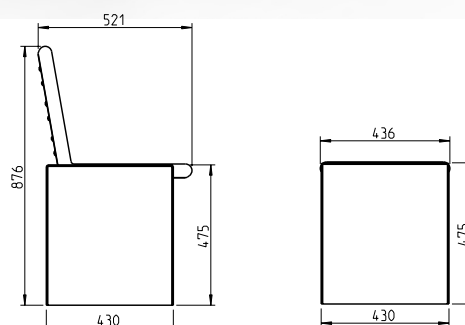

GLORIA STYLE MIT RÜCKENLEHNE, 3-SITZIG				
Benennung	Mobil		Mit Bodenbefestigung	
	Artikelnr.		Artikelnr.	
Drahtgitter	54105..*		-	
Bambus dunkel	54501..*		-	
Bambus hell	54108..*		-	
Recyclingkunststoff	54106..*		-	
Pagholz	54107..*		-	
Accoya	54502..*		-	

GLORI STYLE OHNE RÜCKENLEHNE, 3-SITZIG				
Benennung	Mobil		Mit Bodenbefestigung	
	Artikelnr.		Artikelnr.	
Drahtgitter	54110..*		-	
Bambus dunkel	54503..*		-	
Bambus hell	54504..*		-	
Recyclingkunststoff	54505..*		-	
Pagholz	54506..*		-	
Accoya	54507..*		-