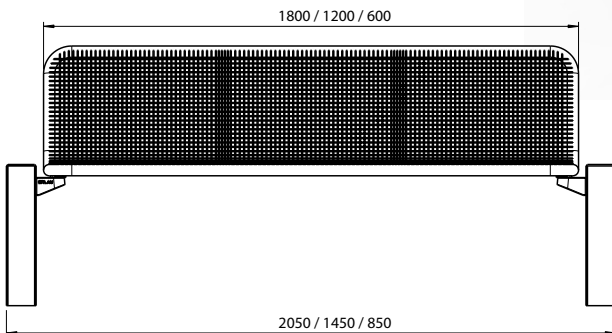

GLORIA HARMONY

Massiv und markant.

Die architektonische Gestaltung lässt die Bank überall zum Blickfang werden.

- Sitz- und Rückenflächen durchgehend mit Drahtgitter und Rundrohr, Durchmesser 38 mm
- Raster 15 x 15 mm, Drahtstärke 3,3 mm
- Rasterverdichtungen zur Platzeinteilung und Stabilisierung
- Alle Metallteile wirbelgesintert mit Polyamid-Rilsan, Beschichtungsdicke mind. 350 µm
- Fuß aus Sichtbeton, schalungsglatt und unbehandelt.
- Adaptionset zur Verbindung von Sitz- und Fußteil
- Optional mit Bodenbefestigungsset

Passende Tische

Ab Seite 98

Passende Abfallbehälter:

Ab Seite 114

Bodenbefestigungsset:

Artikelnr: 5007409

GLORIA HARMONY MIT RÜCKENLEHNE				
Benennung	Mobil		Mit Bodenbefestigung	
	Artikelnr.		Artikelnr.	
3-sitzig	54104..*		-	
2-sitzig	-		-	
1-sitzig	-		-	

GLORIA HARMONY OHNE RÜCKENLEHNE				
Benennung	Mobil		Mit Bodenbefestigung	
	Artikelnr.		Artikelnr.	
3-sitzig	54109..*		-	
2-sitzig	-		-	
1-sitzig	-		-	

GLORIA STYLE

Massiv und markant.
Die architektonische Gestaltung lässt die Bank überall zum Blickfang werden.

- Rahmen aus Laserschnitt-Formteilen und Rundrohr, Durchmesser 38 mm
- Einsatz aus verschiedenen Materialien wählbar
- Alle Metallteile wirbelgesintert mit Polyamid-Rilsan, Beschichtungsdicke mind. 350 µm
- Fuß aus Sichtbeton, schalungsglatt und unbehandelt.
- Adaptionset zur Verbindung von Sitz- und Fußteil
- Optional mit Bodenbefestigungsset