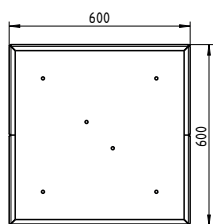

Pflanzbehälter Plantari niedrig

- Mobil mit Ablaufbohrung
- Feuerverzinkt und pulverbeschichtet
- Optional individuelle Kombination mit Sitzelementen
- Mit abgesetztem Sockel für einfache Umplatzierung
- Maße (B x T x H): 600 x 600 x 475 mm

PFLANZBEHÄLTER PLANTARI NIEDRIG

Benennung	Artikelnr.	
Pflanzbehälter Plantari niedrig ohne Bohrung	55314..*	
Pflanzbehälter Plantari niedrig Bohrung einseitig	55317..*	
Pflanzbehälter Plantari niedrig Bohrung 90°	55318..*	
Pflanzbehälter Plantari niedrig Bohrung 180°	55312..*	
Pflanzbehälter Plantari niedrig Bohrung 270°	55321..*	
Pflanzbehälter Plantari niedrig Bohrung 360°	55310..*	