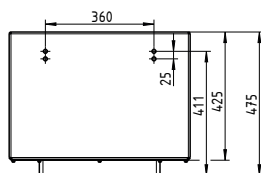

Pflanzbehälter Plantari niedrig

- Mobil mit Ablaufbohrung
- Feuerverzinkt und pulverbeschichtet
- Optional individuelle Kombination mit Sitzelementen
- Mit abgesetztem Sockel für einfache Umplatzierung
- Maße (B x T x H): 600 x 600 x 475 mm

PFLANZBEHÄLTER PLANTARI NIEDRIG

Benennung	Artikelnr.	
Pflanzbehälter Plantari niedrig ohne Bohrung	55314..*	
Pflanzbehälter Plantari niedrig Bohrung einseitig	55317..*	
Pflanzbehälter Plantari niedrig Bohrung 90°	55318..*	
Pflanzbehälter Plantari niedrig Bohrung 180°	55312..*	
Pflanzbehälter Plantari niedrig Bohrung 270°	55321..*	
Pflanzbehälter Plantari niedrig Bohrung 360°	55310..*	